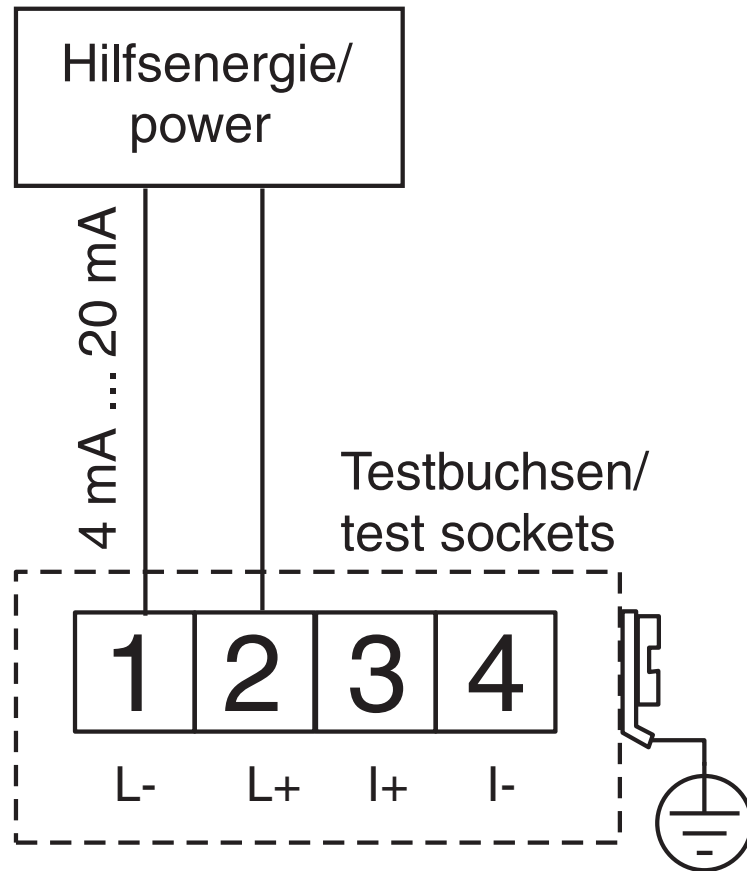

KA 1910/98/a2/12.09
52027995
185588 12/09 01

LUC-M**

Anschluss/Connection

2-Draht, HART/2-wire, HART

4-Draht, HART/4-wire, HART AC/DC

52027995

KA 191O/98/a2/12.09
52027995
185588 12/09 01

LUC-M**

Anschluss/Connection

PROFIBUS PA

52027995