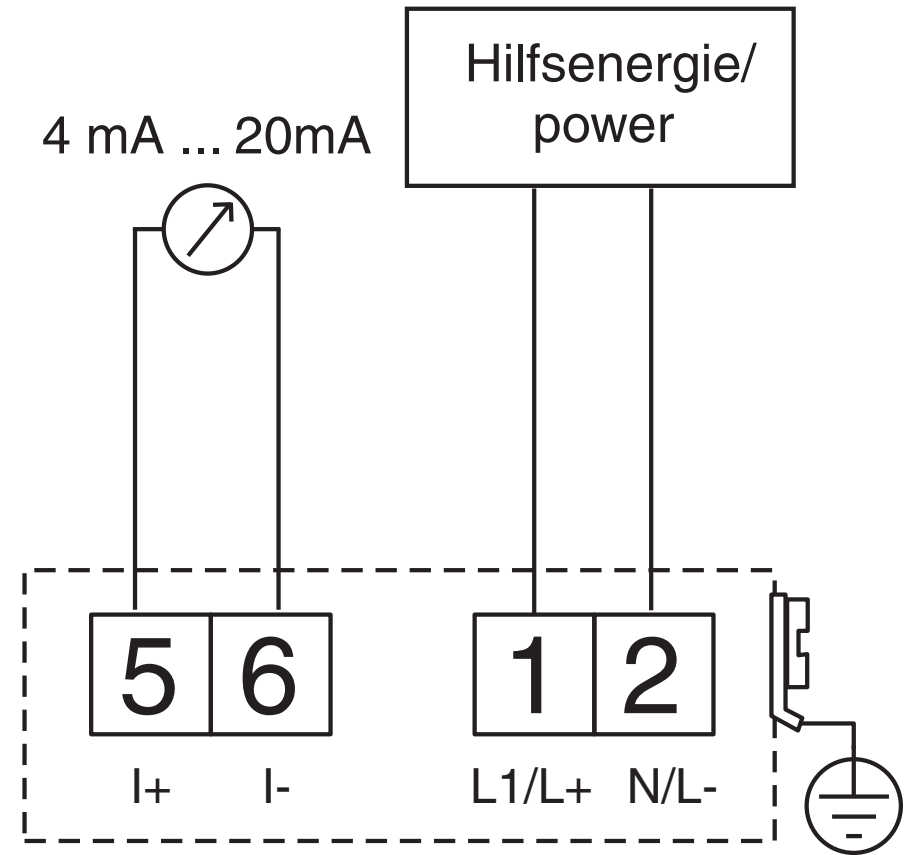

KA 1910/98/a2/12.09
52027995
185588 12/09 01

LUC-M**

Anschluss/Connection

2-Draht, HART/2-wire, HART

4-Draht, HART/4-wire, HART AC/DC

52027995

KA 191O/98/a2/12.09
52027995
185588 12/09 01

LUC-M**

Anschluss/Connection

PROFIBUS PA

52027995