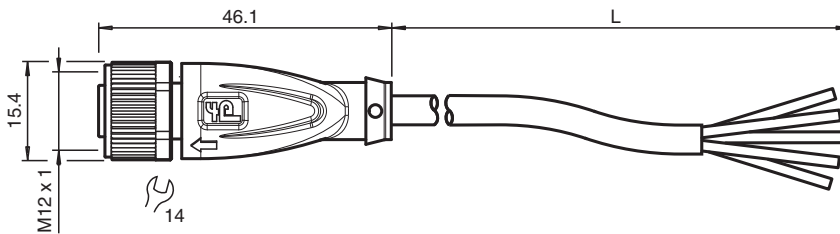

Kabeldose

V15-G-2M-PVC

- Schutzart IP68 / IP69
- Spezielles Design schützt vor Losrütteln und Falschmontage

Kabeldose M12 gerade A-kodiert, 5-polig, PVC-Kabel grau

Abmessungen

Technische Daten

Allgemeine Daten

Steckverbinder 1

Anschluss	Buchse
Bauform	M12
Ausführung	gerade
Verriegelung	Schraubverbindung
Polzahl	5
Kodierung	A-kodiert

Steckverbinder 2

Anschluss	freies Leitungsende
-----------	---------------------

Elektrische Daten

Betriebsspannung	U_B	max. 48 V AC / 60 V DC
Betriebsstrom	I_B	max. 4 A

Konformität

Schutzart	EN 60529
Steckverbindung	Steckverbinder M12 x 1 : IEC 61076-2-101

Umgebungsbedingungen

Umgebungstemperatur	
Steckverbinder	-40 ... 90 °C (-40 ... 194 °F)
Kabel, fest verlegt	-40 ... 70 °C (-40 ... 158 °F)
Kabel, beweglich	-5 ... 70 °C (23 ... 158 °F)
Verschmutzungsgrad	3

USA: +1 330 486 0001
fa-info@us.pepperl-fuchs.com

Deutschland: +49 621 776 1111
fa-info@de.pepperl-fuchs.com

Singapur: +65 6779 9091
fa-info@sg.pepperl-fuchs.com

PEPPERL+FUCHS

Technische Daten

Anzugsdrehmoment		0,6 Nm
Losrüttelsicherung		vorhanden
Werkzeugmontage		Längsrändel und Sechskantmutter SW = 14 mm
Steckzyklen		min. 100
Schutzart		IP68 / IP69
Kabel		gemäß IEC/EN 60228 (DIN VDE 0295) Klasse 5
Manteldurchmesser		4,8 mm
Biegeradius		> 10 x Leitungsdurchmesser, bewegt
Mantelhaftsitz		max. 80 N / 300 mm
Mantelfarbe		grau (ähnlich RAL 7001)
Aderzahl		5
Aderquerschnitt		0,34 mm ²
Aderfarbe		Ader 1: braun Ader 2: weiß Ader 3: blau Ader 4: schwarz Ader 5: grau
Aderaufbau		19 x 0,15 mm Ø
Länge	L	2 m
Kabelkurzzeichen		Li Y YM 5 x 0,34
Material		
Steckverbinder		
Schraubverbindung		Zink-Druckguss, vernickelt
Griffkörper		TPU, schwarz
Dichtung		FKM
Kontaktoberfläche		vergoldet (Au)
Entflammbarkeit		V-2
Kabel		
Mantel		PVC
Aderisolation		PVC
Entflammbarkeit		flammwidrig