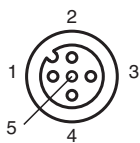

USA: +1 330 486 0001
fa-info@us.pepperl-fuchs.com

Deutschland: +49 621 776 1111
fa-info@de.pepperl-fuchs.com

Singapur: +65 6779 9091
fa-info@sg.pepperl-fuchs.com

PEPPERL+FUCHS

Technische Daten

Anzugsdrehmoment		0,6 Nm
Losrüttelsicherung		vorhanden
Werkzeugmontage		Längsrändel und Sechskantmutter SW = 14 mm
Steckzyklen		min. 100
Schutzart		IP68 / IP69
Kabel		gemäß IEC/EN 60228 (DIN VDE 0295) Klasse 5
Manteldurchmesser		4,8 mm
Biegeradius		> 10 x Leitungsdurchmesser, bewegt
Mantelhaftsitz		max. 80 N / 300 mm
Mantelfarbe		grau (ähnlich RAL 7001)
Aderzahl		5
Aderquerschnitt		0,34 mm ²
Aderfarbe		Ader 1: braun Ader 2: weiß Ader 3: blau Ader 4: schwarz Ader 5: grau
Aderaufbau		19 x 0,15 mm Ø
Länge	L	2 m
Kabelkurzzeichen		Li Y YM 5 x 0,34
Material		
Steckverbinder		
Schraubverbindung		Zink-Druckguss, vernickelt
Griffkörper		TPU, schwarz
Dichtung		FKM
Kontaktoberfläche		vergoldet (Au)
Entflammbarkeit		V-2
Kabel		
Mantel		PVC
Aderisolation		PVC
Entflammbarkeit		flammwidrig

Anschluss

1)	BN
2)	WH
3)	BU
4)	BK
5)	GY

Zubehör

	MH V1-SCREWDRIVER	Drehmomentschraubendreher (0,6 Nm)
	MH V1-BIT M12	Steckaufsatz für M12
	V1/V3-LABELHOLDER	Kabelbeschriftungshülle
	V1/V3-LABEL	Kennzeichenschild