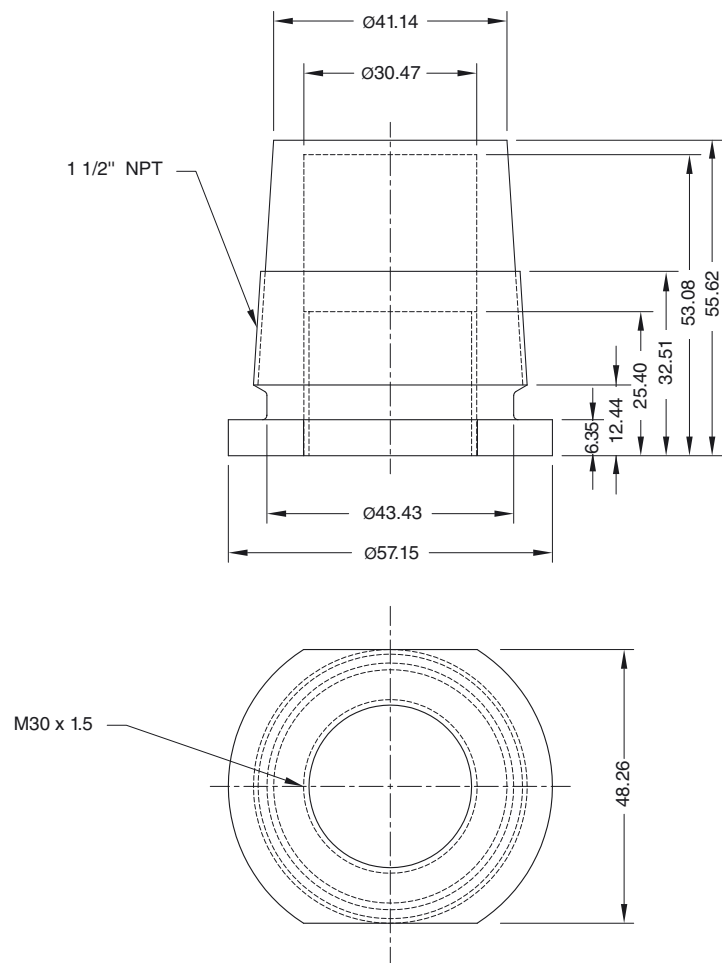

**Bestellbezeichnung**

MH M-101A/30MM

Schutzkappe

Merkmale

- Hält Behälter bei Ausbau des Sensors dicht

Abmessungen**Technische Daten****Mechanische Daten**

Material	Delrin
----------	--------