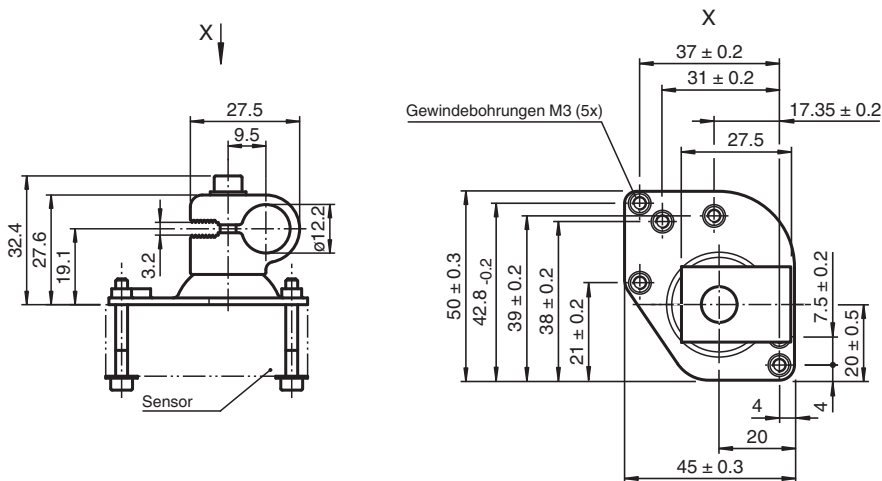

Montagehilfe

OMH-01

- Montagehilfe für Rundprofil oder Flachprofil

Montagehilfe für Rundprofil \varnothing 12 mm oder Flachprofil 1,5 mm ... 3 mm

Abmessungen

Technische Daten

Mechanische Daten

Material	Stahlblech, verzinkt Aluminium
Masse	ca. 50 g
Passende Serien	
Serie	MLV11 MLV12

Zubehör

	OMH-SLCT-12-500	Montagehilfe, Muting-Arm mit Rundstab d=12 mm
---	------------------------	---

Veröffentlichungsdatum: 2020-03-20 Ausgabedatum: 2020-06-29 Dateiname: 097452_ger.pdf

Beachten Sie „Allgemeine Hinweise zu Pepperl+Fuchs-Produktinformationen“.