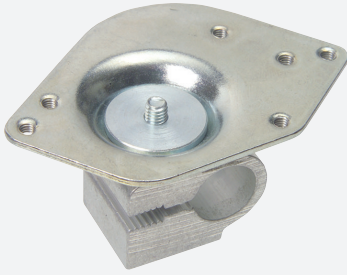

Montagehilfe

OMH-01

- Montagehilfe für Rundprofil oder Flachprofil

Montagehilfe für Rundprofil \varnothing 12 mm oder Flachprofil 1,5 mm ... 3 mm

Abmessungen

Technische Daten

Mechanische Daten

Material	Stahlblech, verzinkt Aluminium
Masse	ca. 50 g
Passende Serien	
Serie	MLV11 MLV12

Zubehör

	OMH-SLCT-12-500	Montagehilfe, Muting-Arm mit Rundstab d=12 mm
---	------------------------	---

Veröffentlichungsdatum: 2020-03-20 Ausgabedatum: 2020-06-29 Dateiname: 097452_ger.pdf

Beachten Sie „Allgemeine Hinweise zu Pepperl+Fuchs-Produktinformationen“.