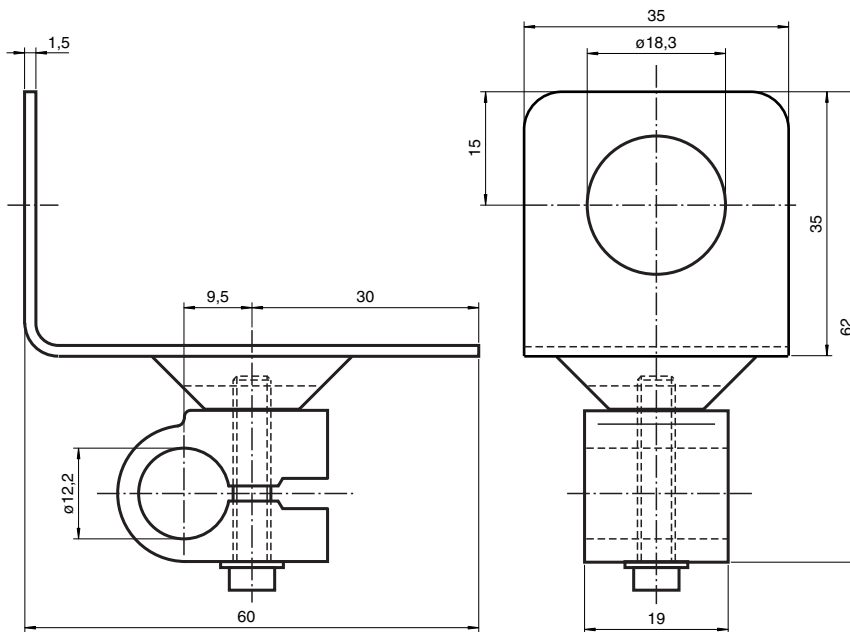

Montagehilfe OMH-04

- Montagehilfe für Rundprofil oder Flachprofil

Montagehilfe für Rundprofil \varnothing 12 mm oder Flachprofil 1,5 mm ... 3 mm

Abmessungen

Veröffentlichungsdatum: 2020-12-23 Ausgabedatum: 2021-02-05 Dateiname: 098743_ger.pdf

Technische Daten

Mechanische Daten

Material	Stahlblech vernickelt Aluminium
Masse	ca. 60 g

Beachten Sie „Allgemeine Hinweise zu Pepperl+Fuchs-Produktinformationen“.

Pepperl+Fuchs-Gruppe
www.pepperl-fuchs.com