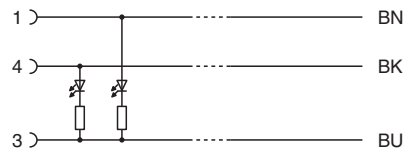

Technische Daten

Kabel, fest verlegt		-40 ... 70 °C (-40 ... 158 °F)
Kabel, beweglich		-5 ... 70 °C (23 ... 158 °F)
Verschmutzungsgrad		3
Mechanische Daten		
Steckverbinder		
Anzugsdrehmoment		0,4 Nm
Losrüttelsicherung		vorhanden
Werkzeugmontage		Längsrändel und Sechskantmutter SW = 9 mm
Steckzyklen		min. 100
Schutzart		IP68
Kabel		gemäß IEC/EN 60228 (DIN VDE 0295) Klasse 5
Manteldurchmesser		4,3 mm
Biegeradius		> 15 x Leitungsdurchmesser, bewegt > 10 x Leitungsdurchmesser, fest verlegt
Mantelhaftsitz		max. 80 N / 300 mm
Mantelfarbe		grau (ähnlich RAL 7001)
Aderzahl		3
Aderquerschnitt		0,25 mm²
Aderfarbe		Ader 1: braun Ader 3: blau Ader 4: schwarz
Aderaufbau		14 x 0,15 mm Ø
Länge	L	5 m
Kabelkurzzeichen		Li YY 3 x 0,25
Material		
Steckverbinder		
Schraubverbindung		Zink-Druckguss, vernickelt
Griffkörper		TPU, transparent
Dichtung		FKM
Kontaktoberfläche		vergoldet (Au)
Entflammbarkeit		V-2
Kabel		
Mantel		PVC
Aderisolation		PVC
Entflammbarkeit		flammwidrig

Anschluss

Zubehör

	MH V3-SCREWDRIVER	Drehmomentschraubendreher (0,4 Nm)
	MH V3-BIT M8	Steckaufsatz für M8