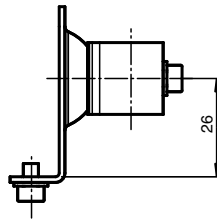

# Montagehilfe OMH-06

■ Montagehilfe für Rundprofil oder Flachprofil

Montagehilfe für Rundprofil  $\varnothing$  12 mm oder Flachprofil 1,5 mm ... 3 mm

## Abmessungen

### Mechanische Daten

Material	Stahlblech, verzinkt Aluminium
Masse	ca. 50 g
Befestigung	Befestigungsmaterial inklusive