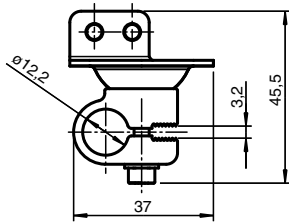

# Montagehilfe OMH-06

■ Montagehilfe für Rundprofil oder Flachprofil

Montagehilfe für Rundprofil  $\varnothing$  12 mm oder Flachprofil 1,5 mm ... 3 mm

## Abmessungen

### Mechanische Daten

Material	Stahlblech, verzinkt Aluminium
Masse	ca. 50 g
Befestigung	Befestigungsmaterial inklusive