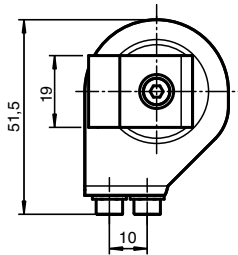

# Montagehilfe OMH-06

■ Montagehilfe für Rundprofil oder Flachprofil

Montagehilfe für Rundprofil  $\varnothing$  12 mm oder Flachprofil 1,5 mm ... 3 mm

## Abmessungen

### Mechanische Daten

Material	Stahlblech, verzinkt Aluminium
Masse	ca. 50 g
Befestigung	Befestigungsmaterial inklusive