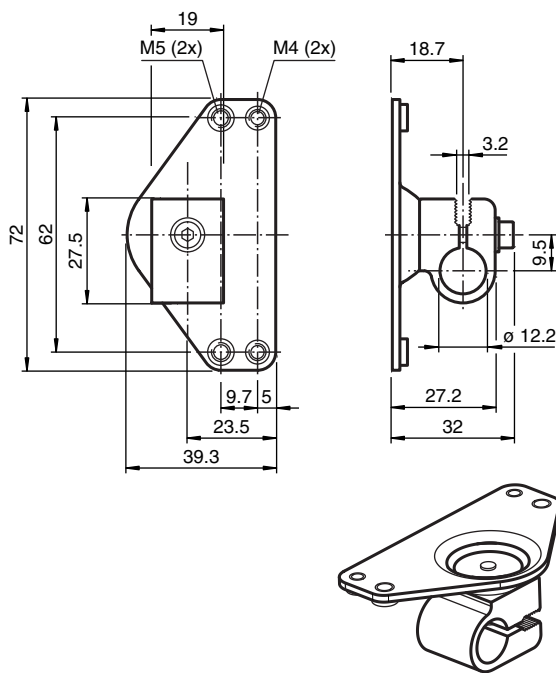

Montagehilfe OMH-05

- Montagehilfe für Rundprofil oder Flachprofil

Montagehilfe für Rundprofil \varnothing 12 mm oder Flachprofil 1,5 mm ... 3 mm

Abmessungen

Technische Daten

Mechanische Daten

Material	Stahlblech, verzinkt Aluminium
Masse	ca. 50 g
Passende Serien	
Serie	RL23 RL28 RL29 RL30 RL32

Zubehör

	OMH-SLCT-12-500	Montagehilfe, Muting-Arm mit Rundstab d=12 mm
---	------------------------	---