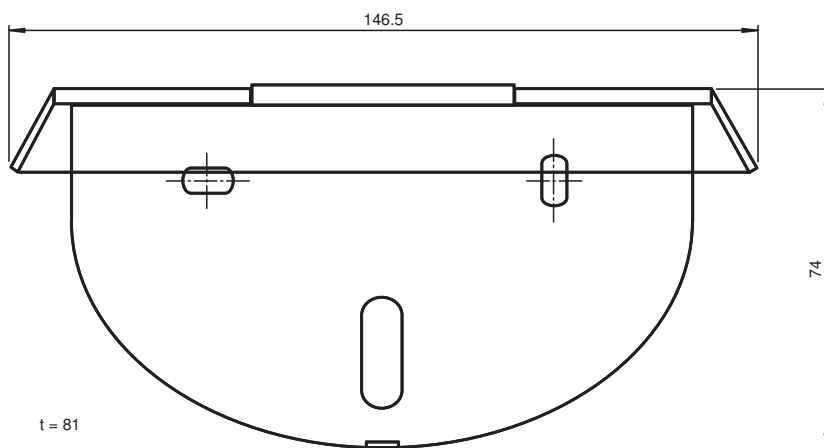

Wetterschutzhaube RMS Weather Cap

- Deckenmontage- Wetterdachset für einfache Montage an Decken und exponierten Stellen
- Schutz vor Witterungseinflüssen z.B. Regen, Schnee etc.
- Werkzeuglose Installation

Wetterhaube für Radarsensoren der Serie RMS für die Decken- und Wandmontage

Abmessungen

Technische Daten

Mechanische Daten

Material	Kunststoff
Befestigung	Befestigungsmaterial inklusive
Passende Serien	
Serie	RMS