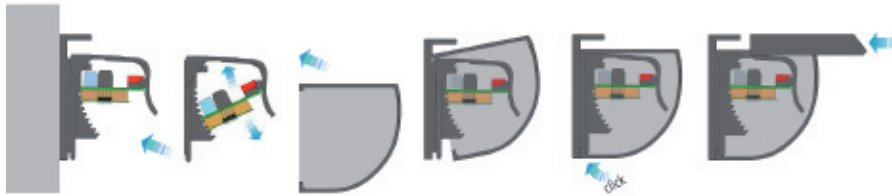

Montage

Wetterdachmontage

Demontage

1) Wetterdach
2) Haube