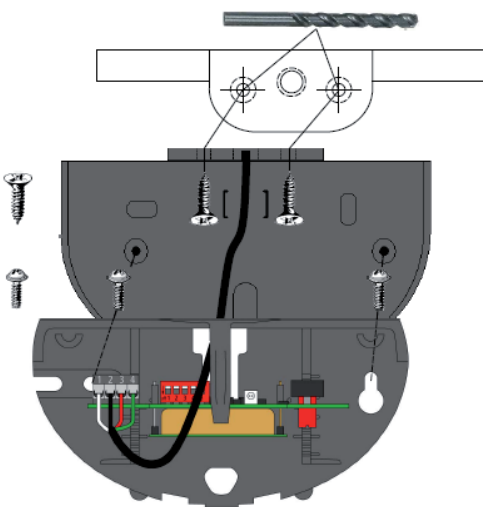

Deckenmontage

Veröffentlichungsdatum: 2020-03-23 Ausgabedatum: 2020-10-08 Dateiname: 184853_ger.pdf

Beachten Sie „Allgemeine Hinweise zu Pepperl+Fuchs-Produktinformationen“.

Pepperl+Fuchs-Gruppe
www.pepperl-fuchs.com

USA: +1 330 486 0001
fa-info@us.pepperl-fuchs.com

Deutschland: +49 621 776 1111
fa-info@de.pepperl-fuchs.com

Singapur: +65 6779 9091
fa-info@sg.pepperl-fuchs.com