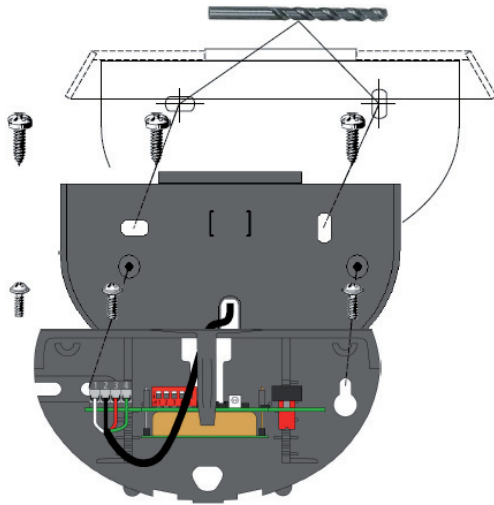

Montage

Wetterdachmontage

Demontage

1) Wetterdach
2) Haube