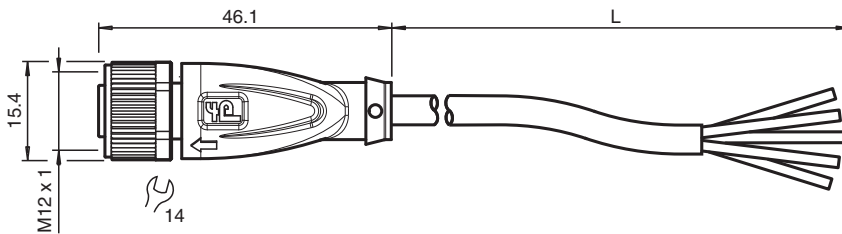

Kabeldose

V15-G-1,3M-PVC

- Schutzart IP68 / IP69
- Spezielles Design schützt vor Losrütteln und Falschmontage

Kabeldose M12 gerade A-kodiert, 5-polig, PVC-Kabel grau

Abmessungen

Technische Daten

Allgemeine Daten

Steckverbinder 1

Anschluss	Buchse
Bauform	M12
Ausführung	gerade
Verriegelung	Schraubverbindung
Polzahl	5
Kodierung	A-kodiert

Steckverbinder 2

Anschluss	freies Leitungsende
-----------	---------------------

Elektrische Daten

Betriebsspannung	U_B	max. 48 V AC / 60 V DC
Betriebsstrom	I_B	max. 4 A

Konformität

Schutzart	EN 60529
Steckverbindung	Steckverbinder M12 x 1 : IEC 61076-2-101

Umgebungsbedingungen

Umgebungstemperatur	
Steckverbinder	-40 ... 90 °C (-40 ... 194 °F)
Kabel, fest verlegt	-40 ... 70 °C (-40 ... 158 °F)
Kabel, beweglich	-5 ... 70 °C (23 ... 158 °F)
Verschmutzungsgrad	3

PEPPERL+FUCHS

Technische Daten

Anzugsdrehmoment		0,6 Nm
Losrüttelsicherung		vorhanden
Werkzeugmontage		Längsrändel und Sechskantmutter SW = 14 mm
Steckzyklen		min. 100
Schutzart		IP68 / IP69
Kabel		gemäß IEC/EN 60228 (DIN VDE 0295) Klasse 5
Manteldurchmesser		4,8 mm
Biegeradius		> 10 x Leitungsdurchmesser, bewegt
Mantelhaftsitz		max. 80 N / 300 mm
Mantelfarbe		grau (ähnlich RAL 7001)
Aderzahl		5
Aderquerschnitt		0,34 mm ²
Aderfarbe		Ader 1: braun Ader 2: weiß Ader 3: blau Ader 4: schwarz Ader 5: grau
Aderaufbau		19 x 0,15 mm Ø
Länge	L	1,3 m
Kabelkurzzeichen		Li Y YM 5 x 0,34
Material		
Steckverbinder		
Schraubverbindung		Zink-Druckguss, vernickelt
Griffkörper		TPU, schwarz
Dichtung		FKM
Kontaktoberfläche		vergoldet (Au)
Entflammbarkeit		V-2
Kabel		
Mantel		PVC
Aderisolation		PVC
Entflammbarkeit		flammwidrig