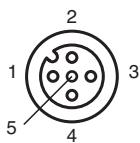

Technische Daten

Anzugsdrehmoment		0,6 Nm
Losrüttelsicherung		vorhanden
Werkzeugmontage		Längsrändel und Sechskantmutter SW = 14 mm
Steckzyklen		min. 100
Schutzart		IP68 / IP69
Kabel		gemäß IEC/EN 60228 (DIN VDE 0295) Klasse 5
Manteldurchmesser		4,8 mm
Biegeradius		> 10 x Leitungsdurchmesser, bewegt
Mantelhaftsitz		max. 80 N / 300 mm
Mantelfarbe		grau (ähnlich RAL 7001)
Aderzahl		5
Aderquerschnitt		0,34 mm²
Aderfarbe		Ader 1: braun Ader 2: weiß Ader 3: blau Ader 4: schwarz Ader 5: grau
Aderaufbau		19 x 0,15 mm Ø
Länge	L	1,3 m
Kabelkurzzeichen		Li Y YM 5 x 0,34
Material		
Steckverbinder		
Schraubverbindung		Zink-Druckguss, vernickelt
Griffkörper		TPU, schwarz
Dichtung		FKM
Kontaktoberfläche		vergoldet (Au)
Entflammbarkeit		V-2
Kabel		
Mantel		PVC
Aderisolation		PVC
Entflammbarkeit		flammwidrig

Anschluss

1)	.....	BN
2)	.....	WH
3)	.....	BU
4)	.....	BK
5)	.....	GY

Zubehör

	MH V1-SCREWDRIVER	Drehmomentschraubendreher (0,6 Nm)
	MH V1-BIT M12	Steckaufsatz für M12
	V1/V3-LABELHOLDER	Kabelbeschriftungshülle
	V1/V3-LABEL	Kennzeichenschild