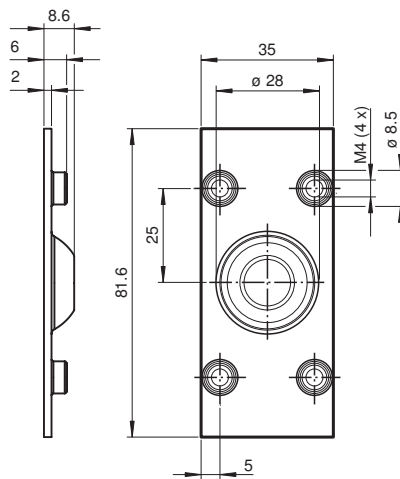

Montagehilfe OMH-RL31-04

- Haltewinkel
- Einfache und schnelle Montage

Montagehilfe für Rundprofil \varnothing 12 mm oder Flachprofil 1,5 mm ... 3 mm

Abmessungen

Technische Daten

Mechanische Daten

Material	Stahlblech, verzinkt
Masse	ca. 60 g