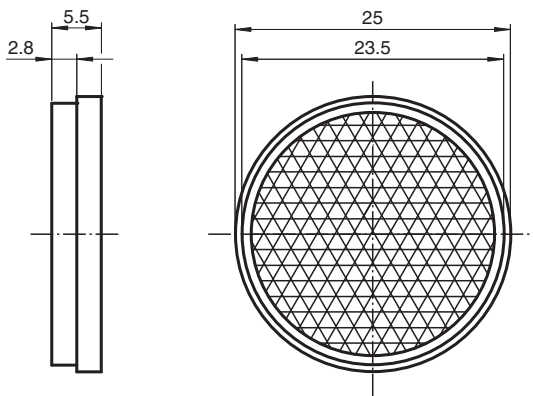

# Reflektor REF-CA24

Reflektor, rund  $\varnothing$  25 mm, selbstklebend

## Abmessungen

### Mechanische Daten

Material PMMA/ABS

Abmessungen Durchmesser: 25 mm

Befestigung selbstklebend