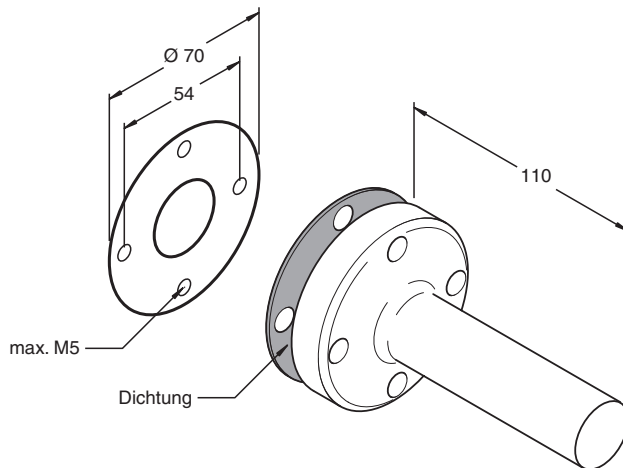

# Signalsäule Montagehalterung

## VAZ-MH 100-70MM

- Modulare Bauweise
- 70-mm-Baureihe

Signalsäule Montagehalterung, gerade

### Abmessungen

#### Mechanische Daten

Masse	63 g
-------	------