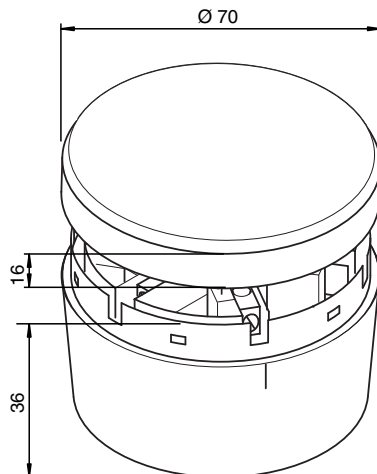

## Signalsäule Anschlusselement

### VAZ-CLAMP-70MM-90°

- Modulare Bauweise
- Bajonettsystem zur einfachen Montage und Demontage
- 70-mm-Baureihe

Signalsäule Anschlusselement mit Abschlussdeckel

## Abmessungen