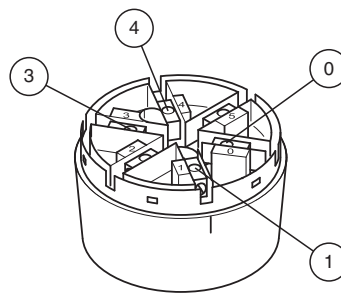

Anschluss

1. Als AS-Interface Signalsäule
2. 0 - AS-Interface
   - 1 + AS-Interface
   - optional Versorgung aus U_{AUX}
   - 3 - U_{AUX}
   - 4 + U_{AUX}

Passende Systemkomponenten

	VAZ-HORN-70MM-0..100DBA-8TONE	Signalsäule Sirenelement 8 Töne
	VAZ-HORN-70MM-105DBA	Signalsäule Summerelement
	VAZ-HORN1-70MM-85DBA	Signalsäule Summerelement
	VAZ-MH 90°-70MM	Signalsäule Montagehalterung, gewinkelt
	VAZ-LED-70MM-RD	Signalsäule LED-Dauerlichtelement, rot
	VAZ-FLASH-70MM-RD	Signalsäule LED-Blitzlichtelement, rot
	VAZ-LED-70MM-GN	Signalsäule LED-Dauerlichtelement, grün
	VAZ-LED-70MM-LM	Signalsäule LED-Dauerlichtelement, zitronengelb
	VAZ-FLASH-70MM-YE	Signalsäule LED-Blitzlichtelement, gelb
	VAZ-LED-70MM-YE	Signalsäule LED-Dauerlichtelement, gelb
	VAZ-LAMP-70MM-YE	Signalsäule Dauerlichtelement, gelb

Veröffentlichungsdatum: 2022-06-30 Ausgabedatum: 2022-06-30 Dateiname: 197120_ger.pdf

Beachten Sie „Allgemeine Hinweise zu Pepperl+Fuchs-Produktinformationen“.

Pepperl+Fuchs-Gruppe
www.pepperl-fuchs.com

USA: +1 330 486 0001
fa-info@us.pepperl-fuchs.com

Deutschland: +49 621 776 1111
fa-info@de.pepperl-fuchs.com

Singapur: +65 6779 9091
fa-info@sg.pepperl-fuchs.com