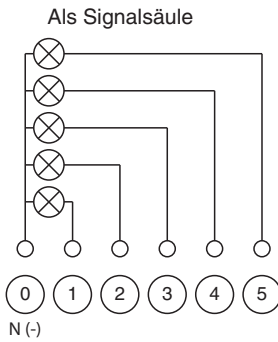

### VAZ-CLAMP-70MM-90°

- Modulare Bauweise
- Bajonettsystem zur einfachen Montage und Demontage
- 70-mm-Baureihe

Signalsäule Anschlusselement mit Abschlussdeckel

Singapur: +65 6779 9091  
fa-info@sg.pepperl-fuchs.com

**PF** PEPPERL+FUCHS

**Anschluss**

- Als AS-Interface Signalsäule
- 0 - AS-Interface
  - 1 + AS-Interface
  - optional Versorgung aus U<sub>AUX</sub>
  - 3 - U<sub>AUX</sub>
  - 4 + U<sub>AUX</sub>