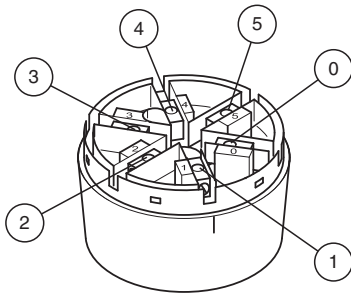

Anschluss

1. Als AS-Interface Signalsäule
2. 0 - AS-Interface
   - 1 + AS-Interface
   - optional Versorgung aus U_{AUX}
   - 3 - U_{AUX}
   - 4 + U_{AUX}

Passende Systemkomponenten

	VAZ-HORN-70MM-0..100DBA-8TONE	Signalsäule Sirenelement 8 Töne
	VAZ-HORN-70MM-105DBA	Signalsäule Summerelement
	VAZ-HORN1-70MM-85DBA	Signalsäule Summerelement
	VAZ-MH 90°-70MM	Signalsäule Montagehalterung, gewinkelt
	VAZ-LED-70MM-RD	Signalsäule LED-Dauerlichtelement, rot
	VAZ-FLASH-70MM-RD	Signalsäule LED-Blitzlichtelement, rot
	VAZ-LED-70MM-GN	Signalsäule LED-Dauerlichtelement, grün
	VAZ-LED-70MM-LM	Signalsäule LED-Dauerlichtelement, zitronengelb
	VAZ-FLASH-70MM-YE	Signalsäule LED-Blitzlichtelement, gelb
	VAZ-LED-70MM-YE	Signalsäule LED-Dauerlichtelement, gelb
	VAZ-LAMP-70MM-YE	Signalsäule Dauerlichtelement, gelb

Veröffentlichungsdatum: 2022-06-30 Ausgabedatum: 2022-06-30 Dateiname: 197120_ger.pdf

Beachten Sie „Allgemeine Hinweise zu Pepperl+Fuchs-Produktinformationen“.

Pepperl+Fuchs-Gruppe
www.pepperl-fuchs.com

USA: +1 330 486 0001
fa-info@us.pepperl-fuchs.com

Deutschland: +49 621 776 1111
fa-info@de.pepperl-fuchs.com

Singapur: +65 6779 9091
fa-info@sg.pepperl-fuchs.com