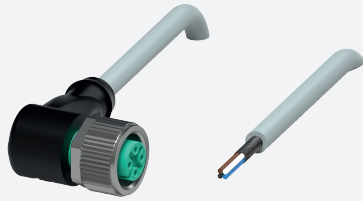

# Kabeldose, geschirmt V15-W-5M-PUR-ABG5

- Schutzart IP68 / IP69
- Halogenfrei
- Schirm an Pin 5 aufgelegt
- Spezielles Design schützt vor Losrütteln und Falschmontage

Kabeldose M12 gewinkelt A-kodiert 5-polig, Schirm auf Pin 5, PUR-Kabel grau, geschirmt

## Abmessungen

### Allgemeine Daten

Steckverbinder 1	
Anschluss	Buchse
Bauform	M12
Ausführung	gewinkelt
Verriegelung	Schraubverbindung
Polzahl	5
Kodierung	A-kodiert
Steckverbinder 2	
Anschluss	freies Leitungsende

## Technische Daten

Kabel, beweglich		-25 ... 80 °C (-13 ... 176 °F)
Verschmutzungsgrad		3
<b>Mechanische Daten</b>		
Steckverbinder		
Anzugsdrehmoment		0,6 Nm
Losrüttelsicherung		vorhanden
Werkzeugmontage		Längsrändel und Sechskantmutter SW = 14 mm
Steckzyklen		min. 100
Schirmung		Schirm an Pin 5 aufgelegt
Schutzart		IP68 / IP69
Kabel		gemäß IEC/EN 60228 (DIN VDE 0295) Klasse 5
Manteldurchmesser		4,8 mm
Biegeradius		> 10 x Leitungsdurchmesser, bewegt > 5 x Leitungsdurchmesser, fest verlegt
Mantelhaftsitz		max. 100 N / 300 mm
Mantelfarbe		grau (ähnlich RAL 7001)
Aderzahl		4
Aderquerschnitt		0,34 mm <sup>2</sup>
Aderfarbe		Ader 1: braun Ader 2: weiß Ader 3: blau Ader 4: schwarz
Aderaufbau		19 x 0,15 mm Ø
Schirm		Cu-Geflecht, verzinkt, 85 % Bedeckung
Länge	L	5 m
Kabelkurzzeichen		Li 9Y 11YM 4 x 0,34
<b>Material</b>		
Halogenfreiheit		ja
Steckverbinder		
Schraubverbindung		Zink-Druckguss, vernickelt
Griffkörper		TPU, schwarz
Dichtung		FKM
Kontaktoberfläche		vergoldet (Au)
Entflammbarkeit		V-2
Kabel		
Mantel		PUR auf Polyetherbasis
Aderisolation		PP
Chemische Beständigkeit		gut