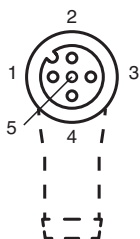

Technische Daten

Kabel, beweglich		-25 ... 80 °C (-13 ... 176 °F)
Verschmutzungsgrad		3
Mechanische Daten		
Steckverbinder		
Anzugsdrehmoment		0,6 Nm
Losrüttelsicherung		vorhanden
Werkzeugmontage		Längsrändel und Sechskantmutter SW = 14 mm
Steckzyklen		min. 100
Schirmung		Schirm an Pin 5 aufgelegt
Schutzart		IP68 / IP69
Kabel		gemäß IEC/EN 60228 (DIN VDE 0295) Klasse 5
Manteldurchmesser		4,8 mm
Biegeradius		> 10 x Leitungsdurchmesser, bewegt > 5 x Leitungsdurchmesser, fest verlegt
Mantelhaftsitz		max. 100 N / 300 mm
Mantelfarbe		grau (ähnlich RAL 7001)
Aderzahl		4
Aderquerschnitt		0,34 mm²
Aderfarbe		Ader 1: braun Ader 2: weiß Ader 3: blau Ader 4: schwarz
Aderaufbau		19 x 0,15 mm Ø
Schirm		Cu-Geflecht, verzinkt, 85 % Bedeckung
Länge	L	5 m
Kabelkurzzeichen		Li 9Y 11YM 4 x 0,34
Material		
Halogenfreiheit		ja
Steckverbinder		
Schraubverbindung		Zink-Druckguss, vernickelt
Griffkörper		TPU, schwarz
Dichtung		FKM
Kontaktoberfläche		vergoldet (Au)
Entflammbarkeit		V-2
Kabel		
Mantel		PUR auf Polyetherbasis
Aderisolation		PP
Chemische Beständigkeit		gut

Anschluss

Zubehör

	MH V1-SCREWDRIVER	Drehmomentschraubendreher (0,6 Nm)