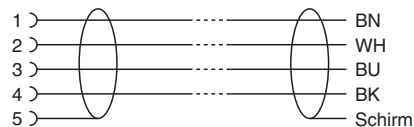

Technische Daten

Kabel, beweglich		-25 ... 80 °C (-13 ... 176 °F)
Verschmutzungsgrad		3
Mechanische Daten		
Steckverbinder		
Anzugsdrehmoment		0,6 Nm
Losrüttelsicherung		vorhanden
Werkzeugmontage		Längsrändel und Sechskantmutter SW = 14 mm
Steckzyklen		min. 100
Schirmung		Schirm an Pin 5 aufgelegt
Schutzart		IP68 / IP69
Kabel		gemäß IEC/EN 60228 (DIN VDE 0295) Klasse 5
Manteldurchmesser		4,8 mm
Biegeradius		> 10 x Leitungsdurchmesser, bewegt > 5 x Leitungsdurchmesser, fest verlegt
Mantelhaftsitz		max. 100 N / 300 mm
Mantelfarbe		grau (ähnlich RAL 7001)
Aderzahl		4
Aderquerschnitt		0,34 mm²
Aderfarbe		Ader 1: braun Ader 2: weiß Ader 3: blau Ader 4: schwarz
Aderaufbau		19 x 0,15 mm Ø
Schirm		Cu-Geflecht, verzinkt, 85 % Bedeckung
Länge	L	5 m
Kabelkurzzeichen		Li 9Y 11YM 4 x 0,34
Material		
Halogenfreiheit		ja
Steckverbinder		
Schraubverbindung		Zink-Druckguss, vernickelt
Griffkörper		TPU, schwarz
Dichtung		FKM
Kontaktoberfläche		vergoldet (Au)
Entflammbarkeit		V-2
Kabel		
Mantel		PUR auf Polyetherbasis
Aderisolation		PP
Chemische Beständigkeit		gut

Anschluss

Zubehör

	MH V1-SCREWDRIVER	Drehmomentschraubendreher (0,6 Nm)