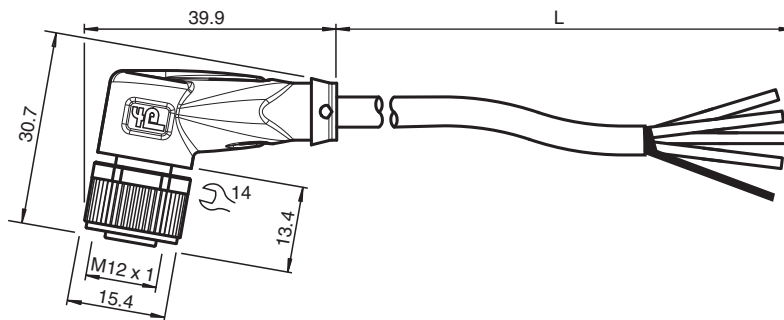

# Kabeldose, geschirmt V15-W-5M-PUR-ABG5

- Schutzart IP68 / IP69
- Halogenfrei
- Schirm an Pin 5 aufgelegt
- Spezielles Design schützt vor Losrütteln und Falschmontage

Kabeldose M12 gewinkelt A-kodiert 5-polig, Schirm auf Pin 5, PUR-Kabel grau, geschirmt

## Abmessungen