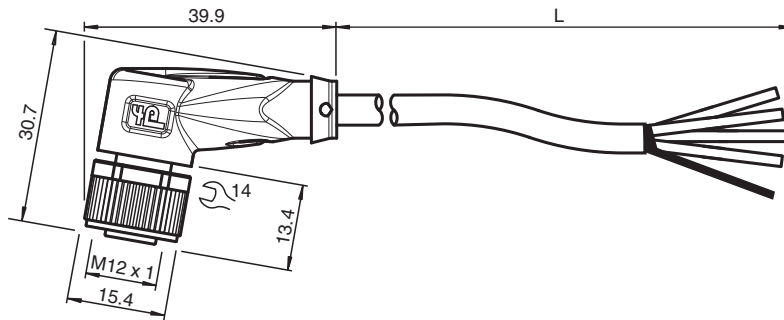

# Kabeldose, geschirmt V15-W-7M-PUR-ABG5

- Schutzart IP68 / IP69
- Halogenfrei
- Schirm an Pin 5 aufgelegt
- Spezielles Design schützt vor Losrütteln und Falschmontage

Kabeldose M12 gewinkelt A-kodiert 5-polig, Schirm auf Pin 5, PUR-Kabel grau, geschirmt

## Abmessungen