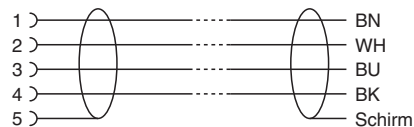

Technische Daten

Kabel, beweglich		-25 ... 80 °C (-13 ... 176 °F)
Verschmutzungsgrad		3
Mechanische Daten		
Steckverbinder		
Anzugsdrehmoment		0,6 Nm
Losrüttelsicherung		vorhanden
Werkzeugmontage		Längsrändel und Sechskantmutter SW = 14 mm
Steckzyklen		min. 100
Schirmung		Schirm an Pin 5 aufgelegt
Schutzart		IP68 / IP69
Kabel		gemäß IEC/EN 60228 (DIN VDE 0295) Klasse 5
Manteldurchmesser		4,8 mm
Biegeradius		> 10 x Leitungsdurchmesser, bewegt > 5 x Leitungsdurchmesser, fest verlegt
Mantelhaftsitz		max. 100 N / 300 mm
Mantelfarbe		grau (ähnlich RAL 7001)
Aderzahl		4
Aderquerschnitt		0,34 mm²
Aderfarbe		Ader 1: braun Ader 2: weiß Ader 3: blau Ader 4: schwarz
Aderaufbau		19 x 0,15 mm Ø
Schirm		Cu-Geflecht, verzinkt, 85 % Bedeckung
Länge	L	7 m
Kabelkurzzeichen		Li 9Y 11YM 4 x 0,34
Material		
Halogenfreiheit		ja
Steckverbinder		
Schraubverbindung		Zink-Druckguss, vernickelt
Griffkörper		TPU, schwarz
Dichtung		FKM
Kontaktoberfläche		vergoldet (Au)
Entflammbarkeit		V-2
Kabel		
Mantel		PUR auf Polyetherbasis
Aderisolation		PP
Chemische Beständigkeit		gut

Anschluss

Zubehör

	MH V1-SCREWDRIVER	Drehmomentschraubendreher (0,6 Nm)