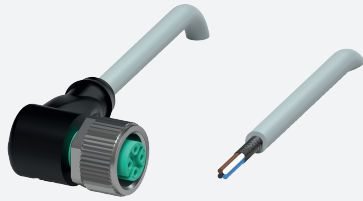

# Kabeldose, geschirmt V15-W-7M-PUR-ABG5

- Schutzart IP68 / IP69
- Halogenfrei
- Schirm an Pin 5 aufgelegt
- Spezielles Design schützt vor Losrütteln und Falschmontage

Kabeldose M12 gewinkelt A-kodiert 5-polig, Schirm auf Pin 5, PUR-Kabel grau, geschirmt

## Abmessungen

### Allgemeine Daten

Steckverbinder 1	
Anschluss	Buchse
Bauform	M12
Ausführung	gewinkelt
Verriegelung	Schraubverbindung
Polzahl	5
Kodierung	A-kodiert
Steckverbinder 2	
Anschluss	freies Leitungsende

## Technische Daten

Kabel, beweglich		-25 ... 80 °C (-13 ... 176 °F)
Verschmutzungsgrad		3
<b>Mechanische Daten</b>		
Steckverbinder		
Anzugsdrehmoment		0,6 Nm
Losrüttelsicherung		vorhanden
Werkzeugmontage		Längsrändel und Sechskantmutter SW = 14 mm
Steckzyklen		min. 100
Schirmung		Schirm an Pin 5 aufgelegt
Schutzart		IP68 / IP69
Kabel		gemäß IEC/EN 60228 (DIN VDE 0295) Klasse 5
Manteldurchmesser		4,8 mm
Biegeradius		> 10 x Leitungsdurchmesser, bewegt > 5 x Leitungsdurchmesser, fest verlegt
Mantelhaftsitz		max. 100 N / 300 mm
Mantelfarbe		grau (ähnlich RAL 7001)
Aderzahl		4
Aderquerschnitt		0,34 mm <sup>2</sup>
Aderfarbe		Ader 1: braun Ader 2: weiß Ader 3: blau Ader 4: schwarz
Aderaufbau		19 x 0,15 mm Ø
Schirm		Cu-Geflecht, verzinkt, 85 % Bedeckung
Länge	L	7 m
Kabelkurzzeichen		Li 9Y 11YM 4 x 0,34
<b>Material</b>		
Halogenfreiheit		ja
Steckverbinder		
Schraubverbindung		Zink-Druckguss, vernickelt
Griffkörper		TPU, schwarz
Dichtung		FKM
Kontaktoberfläche		vergoldet (Au)
Entflammbarkeit		V-2
Kabel		
Mantel		PUR auf Polyetherbasis
Aderisolation		PP
Chemische Beständigkeit		gut