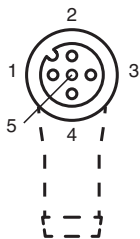

Technische Daten

Kabel, beweglich		-25 ... 80 °C (-13 ... 176 °F)
Verschmutzungsgrad		3
Mechanische Daten		
Steckverbinder		
Anzugsdrehmoment		0,6 Nm
Losrüttelsicherung		vorhanden
Werkzeugmontage		Längsrändel und Sechskantmutter SW = 14 mm
Steckzyklen		min. 100
Schirmung		Schirm an Pin 5 aufgelegt
Schutzart		IP68 / IP69
Kabel		gemäß IEC/EN 60228 (DIN VDE 0295) Klasse 5
Manteldurchmesser		4,8 mm
Biegeradius		> 10 x Leitungsdurchmesser, bewegt > 5 x Leitungsdurchmesser, fest verlegt
Mantelhaftsitz		max. 100 N / 300 mm
Mantelfarbe		grau (ähnlich RAL 7001)
Aderzahl		4
Aderquerschnitt		0,34 mm²
Aderfarbe		Ader 1: braun Ader 2: weiß Ader 3: blau Ader 4: schwarz
Aderaufbau		19 x 0,15 mm Ø
Schirm		Cu-Geflecht, verzinkt, 85 % Bedeckung
Länge	L	7 m
Kabelkurzzeichen		Li 9Y 11YM 4 x 0,34
Material		
Halogenfreiheit		ja
Steckverbinder		
Schraubverbindung		Zink-Druckguss, vernickelt
Griffkörper		TPU, schwarz
Dichtung		FKM
Kontaktoberfläche		vergoldet (Au)
Entflammbarkeit		V-2
Kabel		
Mantel		PUR auf Polyetherbasis
Aderisolation		PP
Chemische Beständigkeit		gut

Anschluss

Zubehör

	MH V1-SCREWDRIVER	Drehmomentschraubendreher (0,6 Nm)