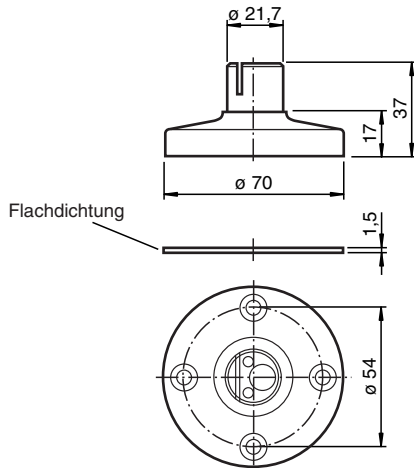

# Signalsäule Montagefuß VAZ-TUBE-BASE-70MM

- Modulare Bauweise
- 70-mm-Baureihe

Signalsäule Montagefuß

## Abmessungen

### Mechanische Daten

Material	Kunststoff
Masse	42 g