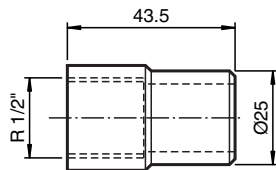

Signalsäule Montageadapter 1/2"

VAZ-MH-1/2"Conduit-70MM

- Modulare Bauweise
- 70-mm-Baureihe

Signalsäule Montageadapter für Rohrmontage 25 mm - 1/2"

Abmessungen

Technische Daten

Allgemeine Daten

UL File Number E223176