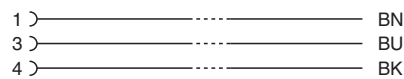

Technische Daten

Anzugsdrehmoment		0,6 Nm
Losrüttelsicherung		vorhanden
Werkzeugmontage		Längsrändel und Sechskantmutter SW = 14 mm
Steckzyklen		min. 100
Schutzart		IP68 / IP69
Kabel		gemäß IEC/EN 60228 (DIN VDE 0295) Klasse 5
Manteldurchmesser		4,8 mm
Biegeradius		> 10 x Leitungsdurchmesser, bewegt
Mantelhaftsitz		max. 80 N / 300 mm
Mantelfarbe		grau (ähnlich RAL 7001)
Aderzahl		3
Aderquerschnitt		0,34 mm²
Aderfarbe		Ader 1: braun Ader 3: blau Ader 4: schwarz
Aderaufbau		19 x 0,15 mm Ø
Länge	L	3 m
Kabelkurzzeichen		Li Y YM 3 x 0,34

Material

Steckverbinder		
Schraubverbindung		Zink-Druckguss, vernickelt
Griffkörper		TPU, schwarz
Dichtung		FKM
Kontaktoberfläche		vergoldet (Au)
Entflammbarkeit		V-2
Kabel		
Mantel		PVC
Aderisolation		PVC
Entflammbarkeit		flammwidrig

Anschluss

Zubehör

	MH V1-SCREWDRIVER	Drehmomentschraubendreher (0,6 Nm)
	MH V1-BIT M12	Steckaufsatz für M12
	V1/V3-LABELHOLDER	Kabelbeschriftungshülle
	V1/V3-LABEL	Kennzeichenschild