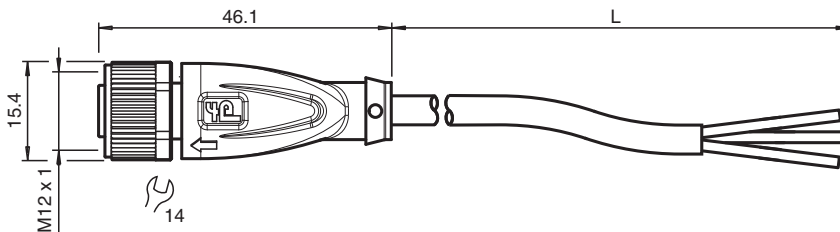

Kabeldose

V11-G-3M-PVC

- Schutzart IP68 / IP69
- Spezielles Design schützt vor Losrütteln und Falschmontage

Kabeldose M12 gerade A-kodiert, 3-polig, PVC-Kabel grau

Abmessungen

Technische Daten

Allgemeine Daten

Steckverbinder 1

Anschluss	Buchse
Bauform	M12
Ausführung	gerade
Verriegelung	Schraubverbindung
Polzahl	3
Kodierung	A-kodiert

Steckverbinder 2

Anschluss	freies Leitungsende
-----------	---------------------

Elektrische Daten

Betriebsspannung	U_B	max. 250 V AC/DC
Betriebsstrom	I_B	max. 4 A

Konformität

Schutzart	EN 60529
Steckverbindung	Steckverbinder M12 x 1 : IEC 61076-2-101

Umgebungsbedingungen

Umgebungstemperatur	
Steckverbinder	-40 ... 90 °C (-40 ... 194 °F)
Kabel, fest verlegt	-25 ... 70 °C (-13 ... 158 °F)
Kabel, beweglich	-5 ... 70 °C (23 ... 158 °F)
Verschmutzungsgrad	3

PEPPERL+FUCHS

Technische Daten

Anzugsdrehmoment		0,6 Nm
Losrüttelsicherung		vorhanden
Werkzeugmontage		Längsrändel und Sechskantmutter SW = 14 mm
Steckzyklen		min. 100
Schutzart		IP68 / IP69
Kabel		gemäß IEC/EN 60228 (DIN VDE 0295) Klasse 5
Manteldurchmesser		4,8 mm
Biegeradius		> 10 x Leitungsdurchmesser, bewegt
Mantelhaftsitz		max. 80 N / 300 mm
Mantelfarbe		grau (ähnlich RAL 7001)
Aderzahl		3
Aderquerschnitt		0,34 mm ²
Aderfarbe		Ader 1: braun Ader 3: blau Ader 4: schwarz
Aderaufbau		19 x 0,15 mm Ø
Länge	L	3 m
Kabelkurzzeichen		Li Y YM 3 x 0,34