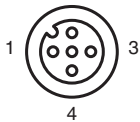

Technische Daten

Anzugsdrehmoment		0,6 Nm
Losrüttelsicherung		vorhanden
Werkzeugmontage		Längsrändel und Sechskantmutter SW = 14 mm
Steckzyklen		min. 100
Schutzart		IP68 / IP69
Kabel		gemäß IEC/EN 60228 (DIN VDE 0295) Klasse 5
Manteldurchmesser		4,8 mm
Biegeradius		> 10 x Leitungsdurchmesser, bewegt
Mantelhaftsitz		max. 80 N / 300 mm
Mantelfarbe		grau (ähnlich RAL 7001)
Aderzahl		3
Aderquerschnitt		0,34 mm²
Aderfarbe		Ader 1: braun Ader 3: blau Ader 4: schwarz
Aderaufbau		19 x 0,15 mm Ø
Länge	L	3 m
Kabelkurzzeichen		Li Y YM 3 x 0,34

Material

Steckverbinder		
Schraubverbindung		Zink-Druckguss, vernickelt
Griffkörper		TPU, schwarz
Dichtung		FKM
Kontaktoberfläche		vergoldet (Au)
Entflammbarkeit		V-2
Kabel		
Mantel		PVC
Aderisolation		PVC
Entflammbarkeit		flammwidrig

Anschluss

Zubehör

	MH V1-SCREWDRIVER	Drehmomentschraubendreher (0,6 Nm)
	MH V1-BIT M12	Steckaufsatz für M12
	V1/V3-LABELHOLDER	Kabelbeschriftungshülle
	V1/V3-LABEL	Kennzeichenschild