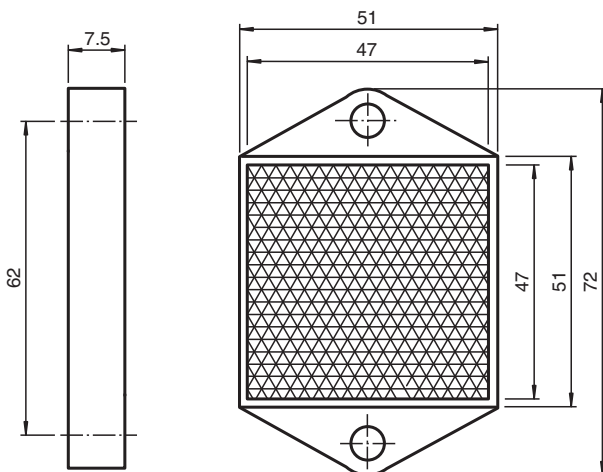

Reflektor REF-H51x72

- Einfache Montage durch Befestigungsbohrung

Reflektor, rechteckig 51 mm x 72 mm, Befestigungsbohrungen

Abmessungen

Technische Daten

Allgemeine Daten

Bauform rechteckig

Umgebungsbedingungen

Umgebungstemperatur -20 ... 60 °C (-4 ... 140 °F)

Mechanische Daten

Material PMMA

Abmessungen 51 mm x 72 mm x 7,5 mm

Befestigung Befestigungsbohrungen