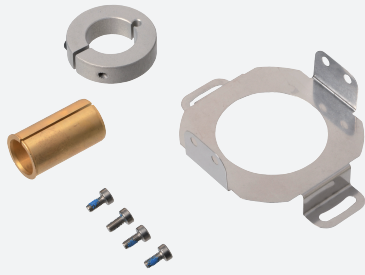

Drehmomentstütze ACC-PACK-ABS-_S_58 ø10

Zubehörset für Ø58-Absolutwert-Drehgeber mit Steckhohlwelle 10 mm

Abmessungen

Technische Daten

Allgemeine Informationen

Veröffentlichungsdatum: 2022-11-22 Ausgabedatum: 2022-12-12 Dateiname: 208955_ger.pdf

Singapur: +65 6779 9091
fa-info@sg.pepperl-fuchs.com

PF PEPPERL+FUCHS

Technische Daten

Lieferumfang	1 Drehmomentstütze 58 mm 1 Klemmring 1 Reduzierstück auf 10 mm 4 Zylinderkopfschrauben M3 x 6
--------------	--