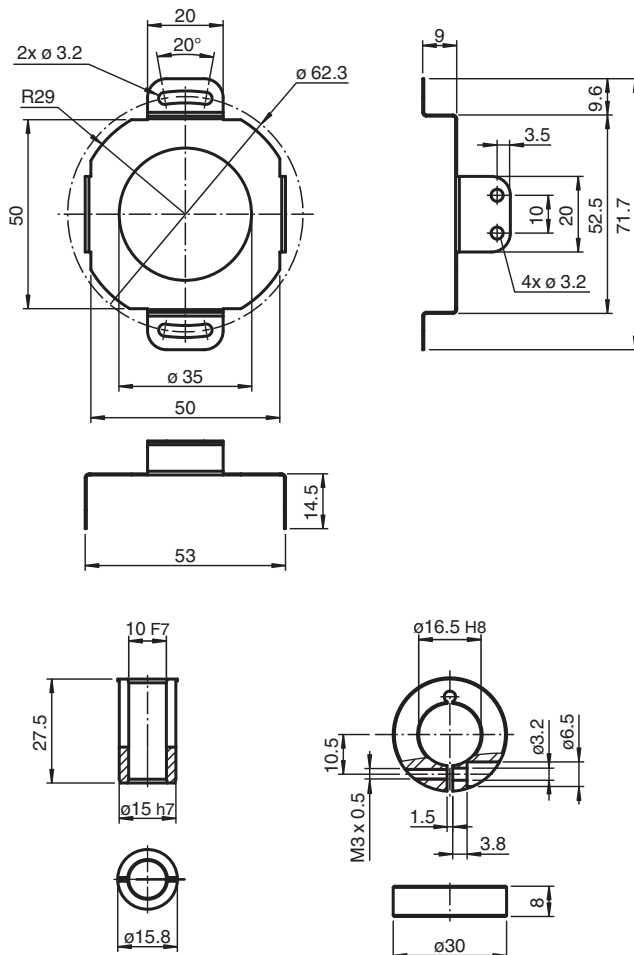

Drehmomentstütze ACC-PACK-ABS-_S_58 ø10

Zubehörset für Ø58-Absolutwert-Drehgeber mit Steckhohlwelle 10 mm

Abmessungen

Technische Daten

Allgemeine Informationen

Veröffentlichungsdatum: 2022-11-22 Ausgabedatum: 2022-12-12 Dateiname: 208955_ger.pdf

Singapur: +65 6779 9091
fa-info@sg.pepperl-fuchs.com

PF PEPPERL+FUCHS

Technische Daten

Lieferumfang	1 Drehmomentstütze 58 mm 1 Klemmring 1 Reduzierstück auf 10 mm 4 Zylinderkopfschrauben M3 x 6
--------------	--