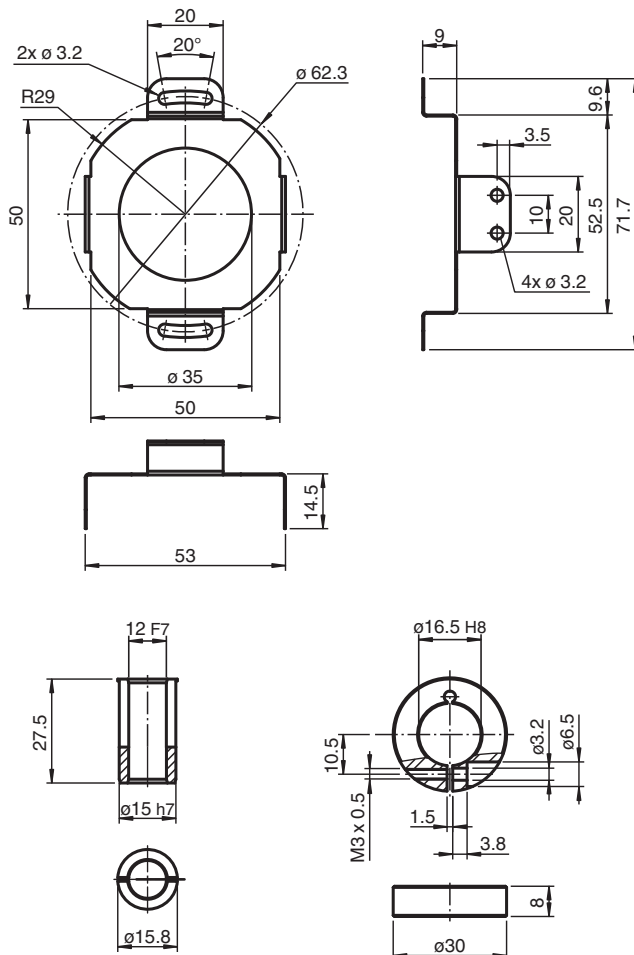

# Drehmomentstütze ACC-PACK-ABS-\_S\_58 ø12

Zubehörset für Ø58-Absolutwert-Drehgeber mit Steckhohlwelle 12 mm

## Abmessungen

## Lieferumfang

- 1 Drehmomentstütze 58 mm
- 1 Klemmring
- 1 Reduzierstück auf 12 mm
- 4 Zylinderkopfschrauben M3 x 6