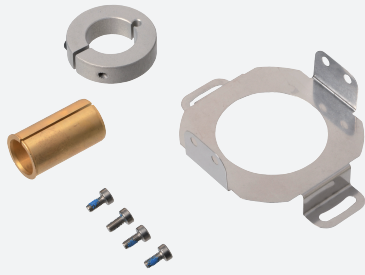

# Drehmomentstütze ACC-PACK-ABS-\_S\_58 ø12

Zubehörset für Ø58-Absolutwert-Drehgeber mit Steckhohlwelle 12 mm

## Abmessungen

## Lieferumfang

- 1 Drehmomentstütze 58 mm
- 1 Klemmring
- 1 Reduzierstück auf 12 mm
- 4 Zylinderkopfschrauben M3 x 6