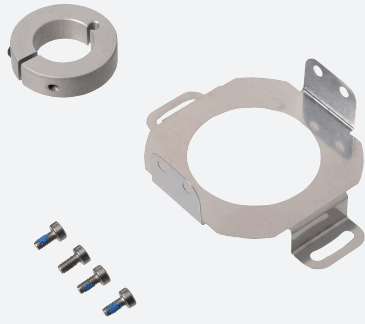

Drehmomentstütze ACC-PACK-ABS-_S_58 ø15

Zubehörset für Ø58-Absolutwert-Drehgeber mit Steckhohlwelle 15 mm

Abmessungen

Technische Daten

Allgemeine Informationen

Lieferumfang

1 Drehmomentstütze 58 mm
1 Klemmring
4 Zylinderkopfschrauben M3 x 6