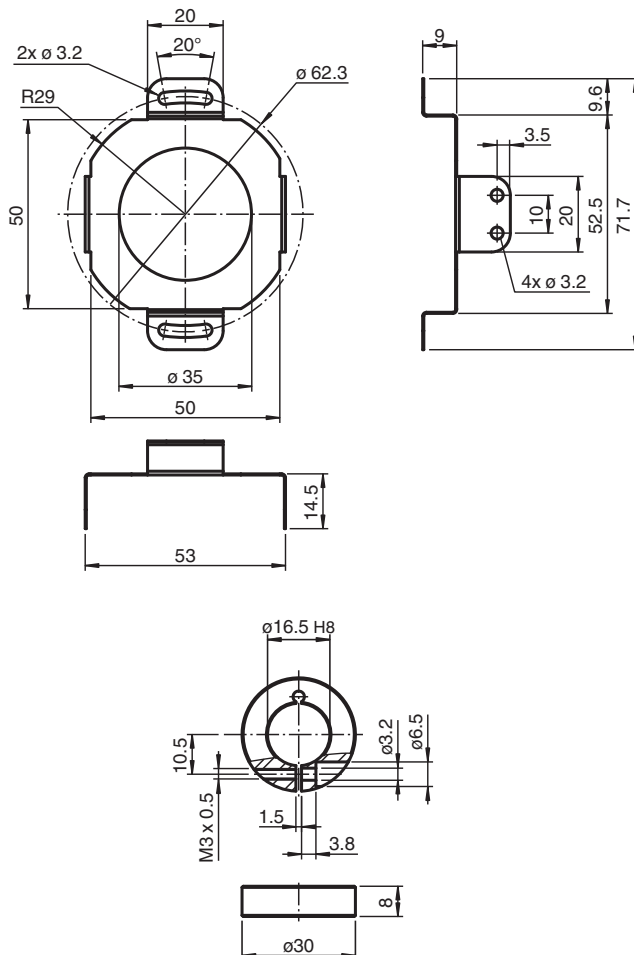

Drehmomentstütze ACC-PACK-ABS-_S_58 ø15

Zubehörset für Ø58-Absolutwert-Drehgeber mit Steckhohlwelle 15 mm

Abmessungen

Technische Daten

Allgemeine Informationen

Lieferumfang

1 Drehmomentstütze 58 mm
1 Klemmring
4 Zylinderkopfschrauben M3 x 6