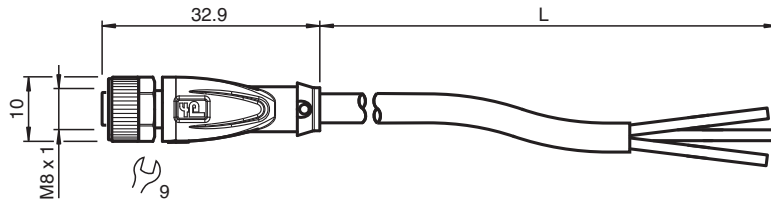

Kabeldose

V3-GM-3M-PVC

- Schutzart IP68
- Spezielles Design schützt vor Losrütteln und Falschmontage

Kabeldose M8 gerade A-kodiert, 3-polig, PVC-Kabel grau

Abmessungen

Technische Daten

Allgemeine Daten

Steckverbinder 1	
Anschluss	Buchse
Bauform	M8
Ausführung	gerade
Verriegelung	Schraubverbindung
Polzahl	3
Kodierung	A-kodiert
Steckverbinder 2	
Anschluss	freies Leitungsende

Elektrische Daten

Betriebsspannung	U_B	max. 48 V AC / 60 V DC
Betriebsstrom	I_B	max. 3 A

Konformität

Schutzart	EN 60529
Steckverbindung	Steckverbinder M8 x 1 : IEC 61076-2-104

Umgebungsbedingungen

Umgebungstemperatur	
Steckverbinder	-40 ... 90 °C (-40 ... 194 °F)
Kabel, fest verlegt	-40 ... 70 °C (-40 ... 158 °F)
Kabel, beweglich	-5 ... 70 °C (23 ... 158 °F)
Verschmutzungsgrad	3

USA: +1 330 486 0001
fa-info@us.pepperl-fuchs.com

Deutschland: +49 621 776 1111
fa-info@de.pepperl-fuchs.com

Singapur: +65 6779 9091
fa-info@sg.pepperl-fuchs.com

PEPPERL+FUCHS

Technische Daten

Anzugsdrehmoment		0,4 Nm
Losrüttelsicherung		vorhanden
Werkzeugmontage		Längsrändel und Sechskantmutter SW = 9 mm
Steckzyklen		min. 100
Schutzart		IP68
Kabel		gemäß IEC/EN 60228 (DIN VDE 0295) Klasse 5
Manteldurchmesser		4,3 mm
Biegeradius		> 15 x Leitungsdurchmesser, bewegt > 10 x Leitungsdurchmesser, fest verlegt
Mantelhaftsitz		max. 80 N / 300 mm
Mantelfarbe		grau (ähnlich RAL 7001)
Aderzahl		3
Aderquerschnitt		0,25 mm ²
Aderfarbe		Ader 1: braun Ader 3: blau Ader 4: schwarz
Aderaufbau		14 x 0,15 mm Ø
Länge	L	3 m
Kabelkurzzeichen		Li YY 3 x 0,25
Material		
Steckverbinder		
Schraubverbindung		Zink-Druckguss, vernickelt
Griffkörper		TPU, schwarz
Dichtung		FKM
Kontaktoberfläche		vergoldet (Au)
Entflammbarkeit		V-2
Kabel		
Mantel		PVC
Aderisolation		PVC
Entflammbarkeit		flammwidrig