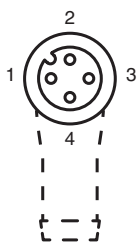

Technische Daten

Kabel, beweglich		-5 ... 70 °C (23 ... 158 °F)
Verschmutzungsgrad		3
Mechanische Daten		
Steckverbinder		
Anzugsdrehmoment		0,6 Nm
Losrüttelsicherung		vorhanden
Werkzeugmontage		Längsrändel und Sechskantmutter SW = 14 mm
Steckzyklen		min. 100
Schutzart		IP68 / IP69
Kabel		gemäß IEC/EN 60228 (DIN VDE 0295) Klasse 5
Manteldurchmesser		4,8 mm
Biegeradius		> 10 x Leitungsdurchmesser, bewegt
Mantelhaftsitz		max. 80 N / 300 mm
Mantelfarbe		grau (ähnlich RAL 7001)
Aderzahl		4
Aderquerschnitt		0,34 mm²
Aderfarbe		Ader 1: braun Ader 2: weiß Ader 3: blau Ader 4: schwarz
Aderaufbau		19 x 0,15 mm Ø
Länge	L	25 m
Kabelkurzzeichen		Li Y YM 4 x 0,34
Material		
Steckverbinder		
Schraubverbindung		Zink-Druckguss, vernickelt
Griffkörper		TPU, schwarz
Dichtung		FKM
Kontaktoberfläche		vergoldet (Au)
Entflammbarkeit		V-2
Kabel		
Mantel		PVC
Aderisolation		PVC
Entflammbarkeit		flammwidrig

Anschluss

1	—	BN
2	—	WH
3	—	BU
4	—	BK

Zubehör

	MH V1-SCREWDRIVER	Drehmomentschraubendreher (0,6 Nm)
	MH V1-BIT M12	Steckaufsatz für M12