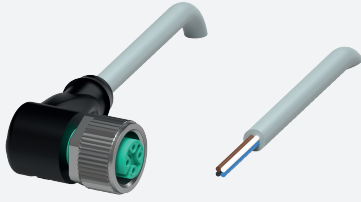

Kabeldose

V1-W-25M-PVC

- Schutzart IP68 / IP69
- Spezielles Design schützt vor Losrütteln und Falschmontage

Kabeldose, M12, 4-polig, PVC-Kabel

Abmessungen

Technische Daten

Allgemeine Daten

Steckverbinder 1	
Anschluss	Buchse
Bauform	M12
Ausführung	gewinkelt
Verriegelung	Schraubverbindung
Polzahl	4
Kodierung	A-kodiert
Steckverbinder 2	
Anschluss	freies Leitungsende

Singapur: +65 6779 9091
fa-info@sg.pepperl-fuchs.com

PF PEPPERL+FUCHS

Technische Daten

Kabel, beweglich		-5 ... 70 °C (23 ... 158 °F)
Verschmutzungsgrad		3
Mechanische Daten		
Steckverbinder		
Anzugsdrehmoment		0,6 Nm
Losrüttelsicherung		vorhanden
Werkzeugmontage		Längsrändel und Sechskantmutter SW = 14 mm
Steckzyklen		min. 100
Schutzart		IP68 / IP69
Kabel		gemäß IEC/EN 60228 (DIN VDE 0295) Klasse 5
Manteldurchmesser		4,8 mm
Biegeradius		> 10 x Leitungsdurchmesser, bewegt
Mantelhaftsitz		max. 80 N / 300 mm
Mantelfarbe		grau (ähnlich RAL 7001)
Aderzahl		4
Aderquerschnitt		0,34 mm ²
Aderfarbe		Ader 1: braun Ader 2: weiß Ader 3: blau Ader 4: schwarz
Aderaufbau		19 x 0,15 mm Ø
Länge	L	25 m
Kabelkurzzeichen		Li Y YM 4 x 0,34
Material		
Steckverbinder		
Schraubverbindung		Zink-Druckguss, vernickelt
Griffkörper		TPU, schwarz
Dichtung		FKM
Kontaktoberfläche		vergoldet (Au)
Entflammbarkeit		V-2
Kabel		
Mantel		PVC
Aderisolation		PVC
Entflammbarkeit		flammwidrig