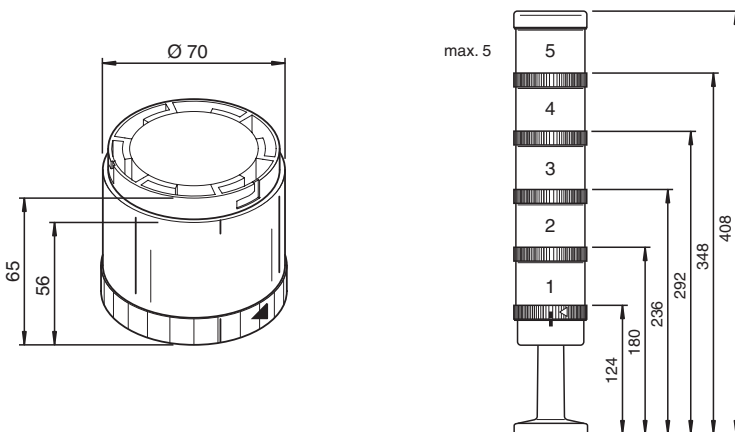

# Signalsäule Dauerlichtelement VAZ-LAMP-70MM-GN

- Modulare Bauweise
- Flexible Zusammenstellung der Signalelemente
- Bajonettssystem zur einfachen Montage und Demontage
- 70-mm-Baureihe

Signalsäule Dauerlichtelement, grün

## Funktion

Das Dauerlichtelement erzeugt aus elektrischen Signalen sichtbare Signale. Es ist nach EN 60947-5-1 aufgebaut und geprüft. Es ist in verschiedenen Farben erhältlich und auf dem zugehörigen Anschlusselement aufgrund eines Bajonettsystems einfach zu montieren. Die modulare Bauweise ermöglicht beliebige Kombinationen und reduziert die Betrieb- und Lagerhaltungskosten.

## Abmessungen

## Technische Daten

Allgemeine Daten	
UL File Number	E223176
Farbe	grün
Elektrische Daten	
Bemessungsbetriebsspannung	$U_e$ 24 V AC/DC
Bemessungsbetriebsstrom	$I_e$ leuchtmittelabhängig
Schutzklasse	III
Leuchtmittel	24 V / max. 7 W Fassung BA15D
Normen- und Richtlinienkonformität	
Richtlinienkonformität	
EMV-Richtlinie 2004/108/EG	EN 60947-5-1 EN 60947-1
Normenkonformität	