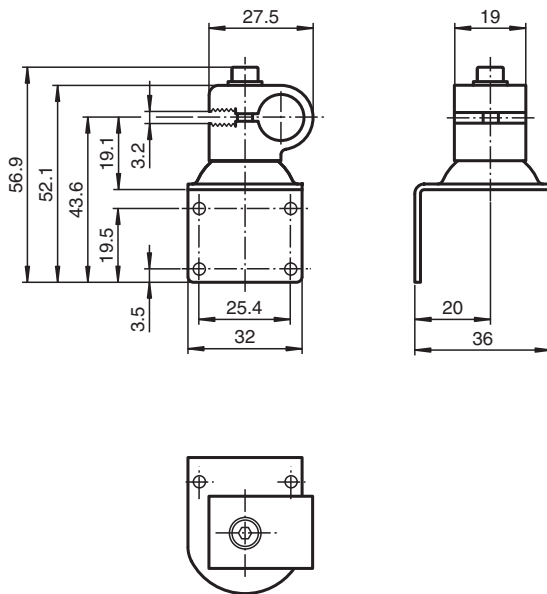

Montagehilfe OMH-ML100-03

- Montagehilfe für Rundprofil oder Flachprofil
- Einfache und schnelle Montage

Montagehilfe für Rundprofil \varnothing 12 mm oder Flachprofil 1,5 mm ... 3 mm

Abmessungen

Technische Daten

Mechanische Daten

Material	Edelstahl
Masse	ca. 20 g
Befestigung	Befestigungsmaterial inklusive
Passende Serien	
Serie	ML100

Veröffentlichungsdatum: 2020-06-29 Ausgabedatum: 2020-06-30 Dateiname: 227087_ger.pdf