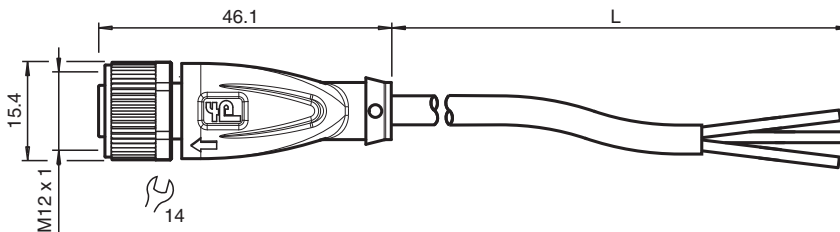

Kabeldose

V11-G-BK2M-PVC-U

- Schutzart IP68 / IP69
- UL-gelistet für die USA und Kanada
- Spezielles Design schützt vor Losrütteln und Falschmontage

Kabeldose M12 gerade A-kodiert, 3-polig, PVC-Kabel schwarz, UL-zugelassen

Abmessungen

Technische Daten

Allgemeine Daten

Steckverbinder 1	
Anschluss	Buchse
Bauform	M12
Ausführung	gerade
Verriegelung	Schraubverbindung
Polzahl	3
Kodierung	A-kodiert
Steckverbinder 2	
Anschluss	freies Leitungsende

Veröffentlichungsdatum: 2023-08-30 Ausgabedatum: 2023-08-30 Dateiname: 239998-0019_ger.pdf

Beachten Sie „Allgemeine Hinweise zu Pepperl+Fuchs-Produktinformationen“.

Technische Daten

Kabel, beweglich		-5 ... 80 °C (23 ... 176 °F)
Verschmutzungsgrad		3
Mechanische Daten		
Steckverbinder		
Anzugsdrehmoment		0,6 Nm
Losrüttelsicherung		vorhanden
Werkzeugmontage		Längsrändel und Sechskantmutter SW = 14 mm
Steckzyklen		min. 100
Schutzart		IP68 / IP69
Kabel		gemäß IEC/EN 60228 (DIN VDE 0295) Klasse 5
Manteldurchmesser		4,3 mm
Biegeradius		> 15 x Leitungsdurchmesser, bewegt > 5 x Leitungsdurchmesser, fest verlegt
Mantelhaftsitz		max. 50 N / 300 mm
Mantelfarbe		schwarz (ähnlich RAL 9005)
Aderzahl		3
Aderquerschnitt		0,34 mm ²
Aderfarbe		Ader 1: braun Ader 3: blau Ader 4: schwarz
Aderaufbau		19 x 0,15 mm Ø
Länge	L	2 m
Kabelkurzzeichen		Li YY 3 x 0,34
Material		
Steckverbinder		
Schraubverbindung		Zink-Druckguss, vernickelt
Griffkörper		TPU, schwarz
Dichtung		FKM
Kontaktoberfläche		vergoldet (Au)
Entflammbarkeit		V-2
Kabel		
Mantel		PVC
Aderisolation		PVC
Entflammbarkeit		FT1