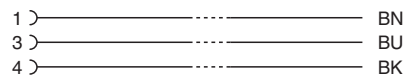

Technische Daten

Kabel, beweglich		-5 ... 80 °C (23 ... 176 °F)
Verschmutzungsgrad		3
Mechanische Daten		
Steckverbinder		
Anzugsdrehmoment		0,6 Nm
Losrüttelsicherung		vorhanden
Werkzeugmontage		Längsrändel und Sechskantmutter SW = 14 mm
Steckzyklen		min. 100
Schutzart		IP68 / IP69
Kabel		gemäß IEC/EN 60228 (DIN VDE 0295) Klasse 5
Manteldurchmesser		4,3 mm
Biegeradius		> 15 x Leitungsdurchmesser, bewegt > 5 x Leitungsdurchmesser, fest verlegt
Mantelhaftsitz		max. 50 N / 300 mm
Mantelfarbe		schwarz (ähnlich RAL 9005)
Aderzahl		3
Aderquerschnitt		0,34 mm²
Aderfarbe		Ader 1: braun Ader 3: blau Ader 4: schwarz
Aderaufbau		19 x 0,15 mm Ø
Länge	L	2 m
Kabelkurzzeichen		Li YY 3 x 0,34
Material		
Steckverbinder		
Schraubverbindung		Zink-Druckguss, vernickelt
Griffkörper		TPU, schwarz
Dichtung		FKM
Kontaktoberfläche		vergoldet (Au)
Entflammbarkeit		V-2
Kabel		
Mantel		PVC
Aderisolation		PVC
Entflammbarkeit		FT1

Anschluss

Zubehör

	MH V1-SCREWDRIVER	Drehmomentschraubendreher (0,6 Nm)
	MH V1-BIT M12	Steckaufsatz für M12