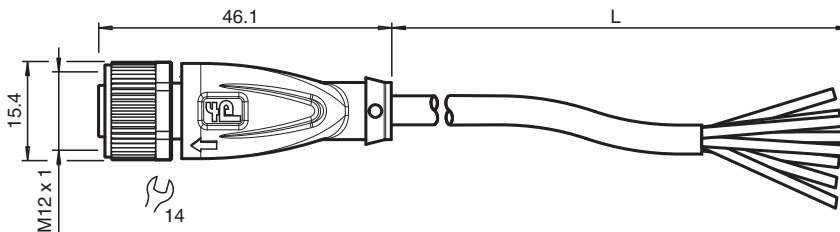

Kabeldose

V19-G-BK20M-PVC-U

- Schutzart IP68 / IP69
- UL-gelistet für die USA und Kanada
- Spezielles Design schützt vor Losrütteln und Falschmontage

Kabeldose M12 gerade A-kodiert, 8-polig, PVC-Kabel schwarz, UL-zugelassen

Abmessungen

Technische Daten

Allgemeine Daten

Steckverbinder 1	
Anschluss	Buchse
Bauform	M12
Ausführung	gerade
Verriegelung	Schraubverbindung
Polzahl	8
Kodierung	A-kodiert
Steckverbinder 2	
Anschluss	freies Leitungsende

Singapur: +65 6779 9091
fa-info@sg.pepperl-fuchs.com

PF PEPPERL+FUCHS

Technische Daten

Kabel, fest verlegt		-40 ... 80 °C (-40 ... 176 °F)
Kabel, beweglich		-20 ... 80 °C (-4 ... 176 °F)
Verschmutzungsgrad		3
Mechanische Daten		
Steckverbinder		
Anzugsdrehmoment		0,6 Nm
Losrüttelsicherung		vorhanden
Werkzeugmontage		Längsrändel und Sechskantmutter SW = 14 mm
Steckzyklen		min. 100
Schutzart		IP68 / IP69
Kabel		gemäß IEC/EN 60228 (DIN VDE 0295) Klasse 6
Manteldurchmesser		6,3 mm
Biegeradius		> 10 x Leitungsdurchmesser, bewegt > 5 x Leitungsdurchmesser, fest verlegt
Mantelhaftsitz		max. 50 N / 300 mm
Mantelfarbe		schwarz (ähnlich RAL 9005)
Aderzahl		8
Aderquerschnitt		0,34 mm ²
Aderfarbe		Ader 1: weiß Ader 2: braun Ader 3: grün Ader 4: gelb Ader 5: grau Ader 6: pink Ader 7: blau Ader 8: rot
Aderaufbau		42 x 0,1 mm Ø
Länge	L	20 m
Kabelkurzzeichen		Li Y YM 8 x 0,34
Material		
Steckverbinder		
Schraubverbindung		Zink-Druckguss, vernickelt
Griffkörper		TPU, schwarz
Dichtung		FKM
Kontaktoberfläche		vergoldet (Au)
Entflammbarkeit		V-2
Kabel		
Mantel		PVC
Aderisolation		PVC
Ölbeständigkeit		ja
Entflammbarkeit		FT1