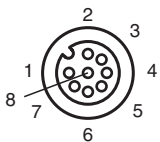

Technische Daten

Kabel, fest verlegt		-40 ... 80 °C (-40 ... 176 °F)
Kabel, beweglich		-20 ... 80 °C (-4 ... 176 °F)
Verschmutzungsgrad		3
Mechanische Daten		
Steckverbinder		
Anzugsdrehmoment		0,6 Nm
Losrüttelsicherung		vorhanden
Werkzeugmontage		Längsrändel und Sechskantmutter SW = 14 mm
Steckzyklen		min. 100
Schutzart		IP68 / IP69
Kabel		gemäß IEC/EN 60228 (DIN VDE 0295) Klasse 6
Manteldurchmesser		6,3 mm
Biegeradius		> 10 x Leitungsdurchmesser, bewegt > 5 x Leitungsdurchmesser, fest verlegt
Mantelhaftsitz		max. 50 N / 300 mm
Mantelfarbe		schwarz (ähnlich RAL 9005)
Aderzahl		8
Aderquerschnitt		0,34 mm²
Aderfarbe		Ader 1: weiß Ader 2: braun Ader 3: grün Ader 4: gelb Ader 5: grau Ader 6: pink Ader 7: blau Ader 8: rot
Aderaufbau		42 x 0,1 mm Ø
Länge	L	20 m
Kabelkurzzeichen		Li Y YM 8 x 0,34
Material		
Steckverbinder		
Schraubverbindung		Zink-Druckguss, vernickelt
Griffkörper		TPU, schwarz
Dichtung		FKM
Kontaktoberfläche		vergoldet (Au)
Entflammbarkeit		V-2
Kabel		
Mantel		PVC
Aderisolation		PVC
Ölbeständigkeit		ja
Entflammbarkeit		FT1

Anschluss

1)	.....	WH
2)	.....	BN
3)	.....	GN
4)	.....	YE
5)	.....	GY
6)	.....	PK
7)	.....	BU
8)	.....	RD