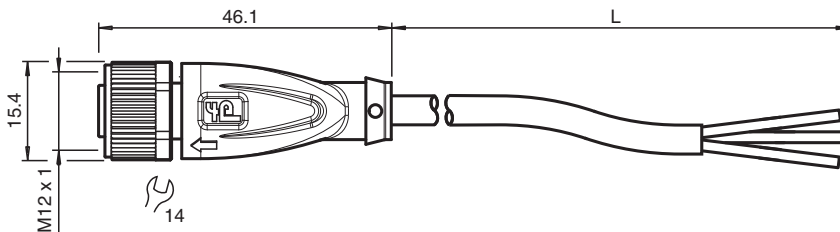

Kabeldose

V11-G-0,8M-PVC

- Schutzart IP68 / IP69
- Spezielles Design schützt vor Losrütteln und Falschmontage

Kabeldose M12 gerade A-kodiert, 3-polig, PVC-Kabel grau

Abmessungen

Technische Daten

Allgemeine Daten

Steckverbinder 1	
Anschluss	Buchse
Bauform	M12
Ausführung	gerade
Verriegelung	Schraubverbindung
Polzahl	3
Kodierung	A-kodiert
Steckverbinder 2	
Anschluss	freies Leitungsende

Elektrische Daten

Betriebsspannung	U_B	max. 250 V AC/DC
Betriebsstrom	I_B	max. 4 A

Konformität

Schutzart	EN 60529
Steckverbindung	Steckverbinder M12 x 1 : IEC 61076-2-101

Umgebungsbedingungen

Umgebungstemperatur	
Steckverbinder	-40 ... 90 °C (-40 ... 194 °F)
Kabel, fest verlegt	-25 ... 70 °C (-13 ... 158 °F)
Kabel, beweglich	-5 ... 70 °C (23 ... 158 °F)
Verschmutzungsgrad	3

PEPPERL+FUCHS

Technische Daten

Anzugsdrehmoment		0,6 Nm
Losrüttelsicherung		vorhanden
Werkzeugmontage		Längsrändel und Sechskantmutter SW = 14 mm
Steckzyklen		min. 100
Schutzart		IP68 / IP69
Kabel		gemäß IEC/EN 60228 (DIN VDE 0295) Klasse 5
Manteldurchmesser		4,8 mm
Biegeradius		> 10 x Leitungsdurchmesser, bewegt
Mantelhaftsitz		max. 80 N / 300 mm
Mantelfarbe		grau (ähnlich RAL 7001)
Aderzahl		3
Aderquerschnitt		0,34 mm ²
Aderfarbe		Ader 1: braun Ader 3: blau Ader 4: schwarz
Aderaufbau		19 x 0,15 mm Ø
Länge	L	0,8 m
Kabelkurzzeichen		Li Y YM 3 x 0,34