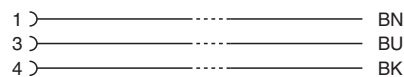

Technische Daten

Anzugsdrehmoment		0,6 Nm
Losrüttelsicherung		vorhanden
Werkzeugmontage		Längsrändel und Sechskantmutter SW = 14 mm
Steckzyklen		min. 100
Schutzart		IP68 / IP69
Kabel		gemäß IEC/EN 60228 (DIN VDE 0295) Klasse 5
Manteldurchmesser		4,8 mm
Biegeradius		> 10 x Leitungsdurchmesser, bewegt
Mantelhaftsitz		max. 80 N / 300 mm
Mantelfarbe		grau (ähnlich RAL 7001)
Aderzahl		3
Aderquerschnitt		0,34 mm²
Aderfarbe		Ader 1: braun Ader 3: blau Ader 4: schwarz
Aderaufbau		19 x 0,15 mm Ø
Länge	L	0,8 m
Kabelkurzzeichen		Li Y YM 3 x 0,34

Material

Steckverbinder		
Schraubverbindung		Zink-Druckguss, vernickelt
Griffkörper		TPU, schwarz
Dichtung		FKM
Kontaktoberfläche		vergoldet (Au)
Entflammbarkeit		V-2
Kabel		
Mantel		PVC
Aderisolation		PVC
Entflammbarkeit		flamwidrig

Anschluss

Zubehör

	MH V1-SCREWDRIVER	Drehmomentschraubendreher (0,6 Nm)
	MH V1-BIT M12	Steckaufsatz für M12
	V1/V3-LABELHOLDER	Kabelbeschriftungshülle
	V1/V3-LABEL	Kennzeichenschild