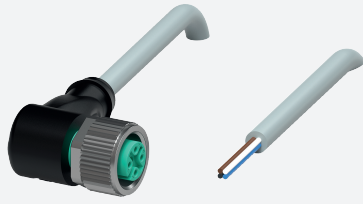

Kabeldose

V1-W-1,5M-PVC

- Schutzart IP68 / IP69
- Spezielles Design schützt vor Losrütteln und Falschmontage

Kabeldose M12 gewinkelt A-kodiert, 4-polig, PVC-Kabel grau

Abmessungen

Technische Daten

Allgemeine Daten

Steckverbinder 1		
Anschluss		Buchse
Bauform		M12
Ausführung		gewinkelt
Verriegelung		Schraubverbindung
Polzahl		4
Kodierung		A-kodiert
Steckverbinder 2		
Anschluss		freies Leitungsende

Elektrische Daten

Singapur: +65 6779 9091
fa-info@sg.pepperl-fuchs.com

PEPPERL+FUCHS

Technische Daten

Kabel, beweglich		-5 ... 70 °C (23 ... 158 °F)
Verschmutzungsgrad		3
Mechanische Daten		
Steckverbinder		
Anzugsdrehmoment		0,6 Nm
Losrüttelsicherung		vorhanden
Werkzeugmontage		Längsrändel und Sechskantmutter SW = 14 mm
Steckzyklen		min. 100
Schutzart		IP68 / IP69
Kabel		gemäß IEC/EN 60228 (DIN VDE 0295) Klasse 5
Manteldurchmesser		4,8 mm
Biegeradius		> 10 x Leitungsdurchmesser, bewegt
Mantelhaftsitz		max. 80 N / 300 mm
Mantelfarbe		grau (ähnlich RAL 7001)
Aderzahl		4
Aderquerschnitt		0,34 mm ²
Aderfarbe		Ader 1: braun Ader 2: weiß Ader 3: blau Ader 4: schwarz
Aderaufbau		19 x 0,15 mm Ø
Länge	L	1,5 m
Kabelkurzzeichen		Li Y YM 4 x 0,34
Material		
Steckverbinder		
Schraubverbindung		Zink-Druckguss, vernickelt
Griffkörper		TPU, schwarz
Dichtung		FKM
Kontaktoberfläche		vergoldet (Au)
Entflammbarkeit		V-2
Kabel		
Mantel		PVC
Aderisolation		PVC
Entflammbarkeit		flammwidrig