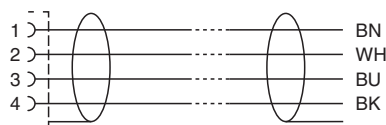

Technische Daten

Mechanische Daten

Steckverbinder		
Anzugsdrehmoment		0,6 Nm
Losrüttelsicherung		vorhanden
Werkzeugmontage		Längsrändel und Sechskantmutter SW = 14 mm
Steckzyklen		min. 100
Schirmung		Schirm an Verschraubung aufgelegt
Schutzart		IP68 / IP69
Kabel		gemäß IEC/EN 60228 (DIN VDE 0295) Klasse 5
Manteldurchmesser		4,8 mm
Biegeradius		> 10 x Leitungsdurchmesser, bewegt > 5 x Leitungsdurchmesser, fest verlegt
Mantelhaftsitz		max. 100 N / 300 mm
Mantelfarbe		grau (ähnlich RAL 7001)
Aderzahl		4
Aderquerschnitt		0,34 mm²
Aderfarbe		Ader 1: braun Ader 2: weiß Ader 3: blau Ader 4: schwarz
Aderaufbau		19 x 0,15 mm Ø
Schirm		Cu-Geflecht, verzinkt, 85 % Bedeckung
Länge	L	50 m
Kabelkurzzeichen		Li 9Y 11YM 4 x 0,34
Material		
Halogenfreiheit		ja
Steckverbinder		
Schraubverbindung		Zink-Druckguss, vernickelt
Griffkörper		TPU, schwarz
Dichtung		FKM
Kontaktoberfläche		vergoldet (Au)
Entflammbarkeit		V-2
Kabel		
Mantel		PUR auf Polyetherbasis
Aderisolation		PP
Chemische Beständigkeit		gut

Anschluss

Zubehör

	MH V1-SCREWDRIVER	Drehmomentschraubendreher (0,6 Nm)
	MH V1-BIT M12	Steckaufsatz für M12