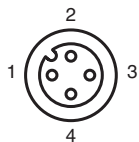

Technische Daten

Mechanische Daten

Steckverbinder		
Anzugsdrehmoment		0,6 Nm
Losrüttelsicherung		vorhanden
Werkzeugmontage		Längsrändel und Sechskantmutter SW = 14 mm
Steckzyklen		min. 100
Schirmung		Schirm an Verschraubung aufgelegt
Schutzart		IP68 / IP69
Kabel		gemäß IEC/EN 60228 (DIN VDE 0295) Klasse 5
Manteldurchmesser		4,8 mm
Biegeradius		> 10 x Leitungsdurchmesser, bewegt > 5 x Leitungsdurchmesser, fest verlegt
Mantelhaftsitz		max. 100 N / 300 mm
Mantelfarbe		grau (ähnlich RAL 7001)
Aderzahl		4
Aderquerschnitt		0,34 mm²
Aderfarbe		Ader 1: braun Ader 2: weiß Ader 3: blau Ader 4: schwarz
Aderaufbau		19 x 0,15 mm Ø
Schirm		Cu-Geflecht, verzinkt, 85 % Bedeckung
Länge	L	50 m
Kabelkurzzeichen		Li 9Y 11YM 4 x 0,34
Material		
Halogenfreiheit		ja
Steckverbinder		
Schraubverbindung		Zink-Druckguss, vernickelt
Griffkörper		TPU, schwarz
Dichtung		FKM
Kontaktoberfläche		vergoldet (Au)
Entflammbarkeit		V-2
Kabel		
Mantel		PUR auf Polyetherbasis
Aderisolation		PP
Chemische Beständigkeit		gut

Anschluss

Zubehör

	MH V1-SCREWDRIVER	Drehmomentschraubendreher (0,6 Nm)
	MH V1-BIT M12	Steckaufsatz für M12