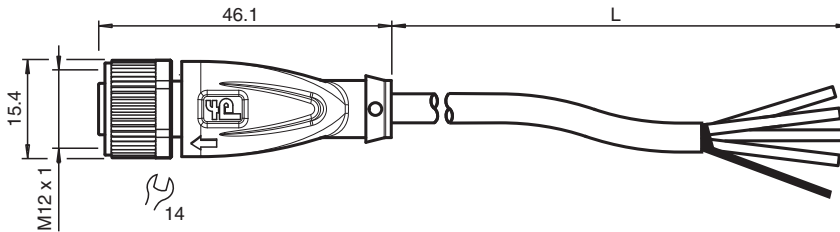

# Kabeldose, geschirmt V1-G-50M-PUR-ABG

- Schutzart IP68 / IP69
- Halogenfrei
- Schirm an Verschraubung aufgelegt
- Spezielles Design schützt vor Losrütteln und Falschmontage

Kabeldose M12 gerade A-kodiert, 4-polig, PUR-Kabel grau, geschirmt

## Abmessungen

### Allgemeine Daten

Steckverbinder 1	
Anschluss	Buchse
Bauform	M12
Ausführung	gerade
Verriegelung	Schraubverbindung
Polzahl	4
Kodierung	A-kodiert
Steckverbinder 2	
Anschluss	freies Leitungsende