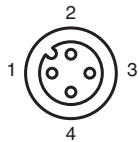

Technische Daten

Mechanische Daten

Steckverbinder		
Anzugsdrehmoment		0,6 Nm
Losrüttelsicherung		vorhanden
Werkzeugmontage		Längsrändel und Sechskantmutter SW = 14 mm
Steckzyklen		min. 100
Schirmung		Schirm an Verschraubung aufgelegt
Schutzart		IP68 / IP69
Kabel		gemäß IEC/EN 60228 (DIN VDE 0295) Klasse 5
Manteldurchmesser		4,8 mm
Biegeradius		> 10 x Leitungsdurchmesser, bewegt > 5 x Leitungsdurchmesser, fest verlegt
Mantelhaftsitz		max. 100 N / 300 mm
Mantelfarbe		grau (ähnlich RAL 7001)
Aderzahl		4
Aderquerschnitt		0,34 mm²
Aderfarbe		Ader 1: braun Ader 2: weiß Ader 3: blau Ader 4: schwarz
Aderaufbau		19 x 0,15 mm Ø
Schirm		Cu-Geflecht, verzinkt, 85 % Bedeckung
Länge	L	3 m
Kabelkurzzeichen		Li 9Y 11YM 4 x 0,34
Material		
Halogenfreiheit		ja
Steckverbinder		
Schraubverbindung		Zink-Druckguss, vernickelt
Griffkörper		TPU, schwarz
Dichtung		FKM
Kontaktoberfläche		vergoldet (Au)
Entflammbarkeit		V-2
Kabel		
Mantel		PUR auf Polyetherbasis
Aderisolation		PP
Chemische Beständigkeit		gut

Anschluss

Zubehör

	MH V1-SCREWDRIVER	Drehmomentschraubendreher (0,6 Nm)
	MH V1-BIT M12	Steckaufsatz für M12