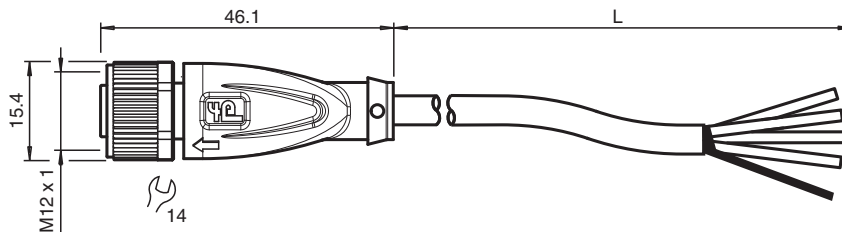

## V1-G-3M-PUR-ABG

- Schutzart IP68 / IP69
- Halogenfrei
- Schirm an Verschraubung aufgelegt
- Spezielles Design schützt vor Losrütteln und Falschmontage

Kabeldose M12 gerade A-kodiert, 4-polig, PUR-Kabel grau, geschirmt

### Abmessungen