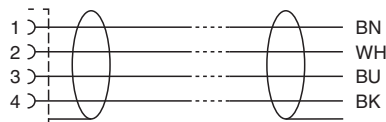

Technische Daten

Kabel, beweglich		-15 ... 80 °C (5 ... 176 °F)
Verschmutzungsgrad		3
Mechanische Daten		
Steckverbinder		
Anzugsdrehmoment		0,6 Nm
Losrüttelsicherung		vorhanden
Werkzeugmontage		Längsrändel und Sechskantmutter SW = 14 mm
Steckzyklen		min. 100
Schirmung		Schirm an Verschraubung aufgelegt
Schutzart		IP68 / IP69
Kabel		gemäß IEC/EN 60228 (DIN VDE 0295) Klasse 5
Manteldurchmesser		4,8 mm
Biegeradius		> 10 x Leitungsdurchmesser, bewegt > 5 x Leitungsdurchmesser, fest verlegt
Mantelhaftsitz		max. 25 N / 100 mm
Mantelfarbe		grau (ähnlich RAL 7001)
Aderzahl		4
Aderquerschnitt		0,34 mm²
Aderfarbe		Ader 1: braun Ader 2: weiß Ader 3: blau Ader 4: schwarz
Aderaufbau		19 x 0,15 mm Ø
Schirm		Cu-Geflecht, verzinkt, 85 % Bedeckung
Länge	L	2 m
Kabelkurzzeichen		Li 9Y YM 4 x 0,34
Material		
Steckverbinder		
Schraubverbindung		Zink-Druckguss, vernickelt
Griffkörper		TPU, schwarz
Dichtung		FKM
Kontaktoberfläche		vergoldet (Au)
Entflammbarkeit		V-2
Kabel		
Mantel		PVC
Aderisolation		PP
Entflammbarkeit		flammschwer

Anschluss

Zubehör

	MH V1-SCREWDRIVER	Drehmomentschraubendreher (0,6 Nm)