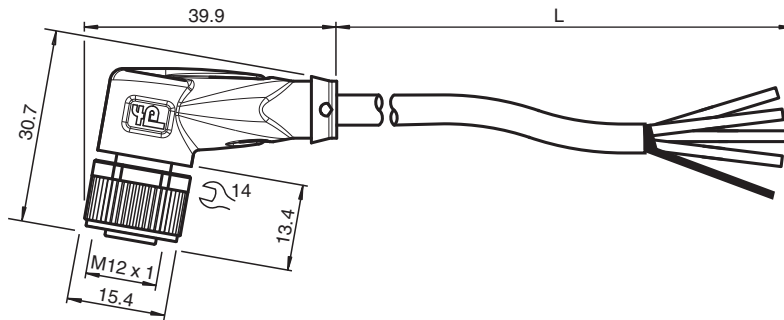

## V1-W-2M-PVC-ABG

- Schutzart IP68 / IP69
- Schirm an Verschraubung aufgelegt
- Spezielles Design schützt vor Losrütteln und Falschmontage

Kabeldose M12 gewinkelt A-kodiert, 4-polig, PVC-Kabel grau, geschirmt

### Abmessungen