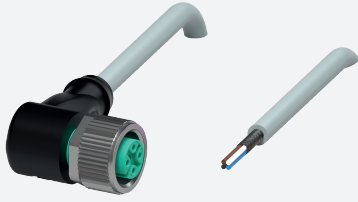

# Kabeldose, geschirmt

## V1-W-2M-PVC-ABG

- Schutzart IP68 / IP69
- Schirm an Verschraubung aufgelegt
- Spezielles Design schützt vor Losrütteln und Falschmontage

Kabeldose M12 gewinkelt A-kodiert, 4-polig, PVC-Kabel grau, geschirmt

#### Allgemeine Daten

Steckverbinder 1	
Anschluss	Buchse
Bauform	M12
Ausführung	gewinkelt
Verriegelung	Schraubverbindung
Polzahl	4
Kodierung	A-kodiert
Steckverbinder 2	
Anschluss	freies Leitungsende

## Technische Daten

Kabel, beweglich		-15 ... 80 °C (5 ... 176 °F)
Verschmutzungsgrad		3
<b>Mechanische Daten</b>		
Steckverbinder		
Anzugsdrehmoment		0,6 Nm
Losrüttelsicherung		vorhanden
Werkzeugmontage		Längsrändel und Sechskantmutter SW = 14 mm
Steckzyklen		min. 100
Schirmung		Schirm an Verschraubung aufgelegt
Schutzart		IP68 / IP69
Kabel		gemäß IEC/EN 60228 (DIN VDE 0295) Klasse 5
Manteldurchmesser		4,8 mm
Biegeradius		> 10 x Leitungsdurchmesser, bewegt > 5 x Leitungsdurchmesser, fest verlegt
Mantelhaftsitz		max. 25 N / 100 mm
Mantelfarbe		grau (ähnlich RAL 7001)
Aderzahl		4
Aderquerschnitt		0,34 mm <sup>2</sup>
Aderfarbe		Ader 1: braun Ader 2: weiß Ader 3: blau Ader 4: schwarz
Aderaufbau		19 x 0,15 mm Ø
Schirm		Cu-Geflecht, verzinkt, 85 % Bedeckung
Länge	L	2 m
Kabelkurzzeichen		Li 9Y YM 4 x 0,34
<b>Material</b>		
Steckverbinder		
Schraubverbindung		Zink-Druckguss, vernickelt
Griffkörper		TPU, schwarz
Dichtung		FKM
Kontaktoberfläche		vergoldet (Au)
Entflammbarkeit		V-2
Kabel		
Mantel		PVC
Aderisolation		PP
Entflammbarkeit		flammschwer