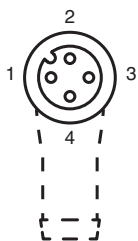

Technische Daten

Kabel, beweglich		-15 ... 80 °C (5 ... 176 °F)
Verschmutzungsgrad		3
Mechanische Daten		
Steckverbinder		
Anzugsdrehmoment		0,6 Nm
Losrüttelsicherung		vorhanden
Werkzeugmontage		Längsrändel und Sechskantmutter SW = 14 mm
Steckzyklen		min. 100
Schirmung		Schirm an Verschraubung aufgelegt
Schutzart		IP68 / IP69
Kabel		gemäß IEC/EN 60228 (DIN VDE 0295) Klasse 5
Manteldurchmesser		4,8 mm
Biegeradius		> 10 x Leitungsdurchmesser, bewegt > 5 x Leitungsdurchmesser, fest verlegt
Mantelhaftsitz		max. 25 N / 100 mm
Mantelfarbe		grau (ähnlich RAL 7001)
Aderzahl		4
Aderquerschnitt		0,34 mm²
Aderfarbe		Ader 1: braun Ader 2: weiß Ader 3: blau Ader 4: schwarz
Aderaufbau		19 x 0,15 mm Ø
Schirm		Cu-Geflecht, verzinkt, 85 % Bedeckung
Länge	L	2 m
Kabelkurzzeichen		Li 9Y YM 4 x 0,34
Material		
Steckverbinder		
Schraubverbindung		Zink-Druckguss, vernickelt
Griffkörper		TPU, schwarz
Dichtung		FKM
Kontaktoberfläche		vergoldet (Au)
Entflammbarkeit		V-2
Kabel		
Mantel		PVC
Aderisolation		PP
Entflammbarkeit		flammschwer

Anschluss

Zubehör

	MH V1-SCREWDRIVER	Drehmomentschraubendreher (0,6 Nm)