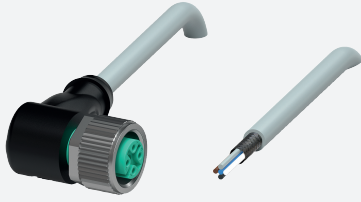

Kabeldose, geschirmt V15-W-50M-PUR-ABG

- Schutzart IP68 / IP69
- Halogenfrei
- Schirm an Verschraubung aufgelegt
- Spezielles Design schützt vor Losrütteln und Falschmontage

Kabeldose M12 gewinkelt A-kodiert, 5-polig, PUR-Kabel grau, geschirmt

Abmessungen

Technische Daten

Allgemeine Daten

Steckverbinder 1	
Anschluss	Buchse
Bauform	M12
Ausführung	gewinkelt
Verriegelung	Schraubverbindung
Polzahl	5
Kodierung	A-kodiert
Steckverbinder 2	
Anschluss	freies Leitungsende

Singapur: +65 6779 9091
fa-info@sg.pepperl-fuchs.com

PF PEPPERL+FUCHS

Technische Daten

Kabel, beweglich		-25 ... 80 °C (-13 ... 176 °F)
Verschmutzungsgrad		3
Mechanische Daten		
Steckverbinder		
Anzugsdrehmoment		0,6 Nm
Losrüttelsicherung		vorhanden
Werkzeugmontage		Längsrändel und Sechskantmutter SW = 14 mm
Steckzyklen		min. 100
Schirmung		Schirm an Verschraubung aufgelegt
Schutzart		IP68 / IP69
Kabel		gemäß IEC/EN 60228 (DIN VDE 0295) Klasse 6
Manteldurchmesser		4,8 mm
Biegeradius		> 10 x Leitungsdurchmesser, bewegt > 5 x Leitungsdurchmesser, fest verlegt
Mantelhaftsitz		max. 100 N / 300 mm
Mantelfarbe		grau (ähnlich RAL 7001)
Aderzahl		5
Aderquerschnitt		0,34 mm ²
Aderfarbe		Ader 1: braun Ader 2: weiß Ader 3: blau Ader 4: schwarz Ader 5: grau
Aderaufbau		42 x 0,1 mm Ø
Schirm		Cu-Geflecht, verzinkt, 85 % Bedeckung
Länge	L	50 m
Kabelkurzzeichen		Li 9Y 11YM 5 x 0,34
Material		
Halogenfreiheit		ja
Steckverbinder		
Schraubverbindung		Zink-Druckguss, vernickelt
Griffkörper		TPU, schwarz
Dichtung		FKM
Kontaktoberfläche		vergoldet (Au)
Entflammbarkeit		V-2
Kabel		
Mantel		PUR auf Polyetherbasis
Aderisolation		PP
Chemische Beständigkeit		gut