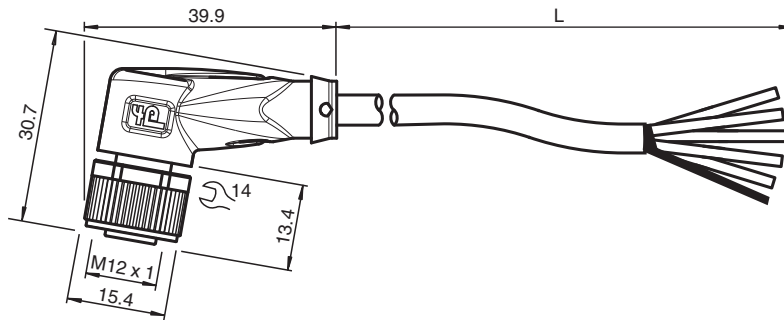

Kabeldose, geschirmt V15-W-50M-PUR-ABG

- Schutzart IP68 / IP69
- Halogenfrei
- Schirm an Verschraubung aufgelegt
- Spezielles Design schützt vor Losrütteln und Falschmontage

Kabeldose M12 gewinkelt A-kodiert, 5-polig, PUR-Kabel grau, geschirmt

Abmessungen

Technische Daten

Allgemeine Daten

Steckverbinder 1	
Anschluss	Buchse
Bauform	M12
Ausführung	gewinkelt
Verriegelung	Schraubverbindung
Polzahl	5
Kodierung	A-kodiert
Steckverbinder 2	
Anschluss	freies Leitungsende

Singapur: +65 6779 9091
fa-info@sg.pepperl-fuchs.com

PF PEPPERL+FUCHS

Technische Daten

Kabel, beweglich		-25 ... 80 °C (-13 ... 176 °F)
Verschmutzungsgrad		3
Mechanische Daten		
Steckverbinder		
Anzugsdrehmoment		0,6 Nm
Losrüttelsicherung		vorhanden
Werkzeugmontage		Längsrändel und Sechskantmutter SW = 14 mm
Steckzyklen		min. 100
Schirmung		Schirm an Verschraubung aufgelegt
Schutzart		IP68 / IP69
Kabel		gemäß IEC/EN 60228 (DIN VDE 0295) Klasse 6
Manteldurchmesser		4,8 mm
Biegeradius		> 10 x Leitungsdurchmesser, bewegt > 5 x Leitungsdurchmesser, fest verlegt
Mantelhaftsitz		max. 100 N / 300 mm
Mantelfarbe		grau (ähnlich RAL 7001)
Aderzahl		5
Aderquerschnitt		0,34 mm ²
Aderfarbe		Ader 1: braun Ader 2: weiß Ader 3: blau Ader 4: schwarz Ader 5: grau
Aderaufbau		42 x 0,1 mm Ø
Schirm		Cu-Geflecht, verzinkt, 85 % Bedeckung
Länge	L	50 m
Kabelkurzzeichen		Li 9Y 11YM 5 x 0,34
Material		
Halogenfreiheit		ja
Steckverbinder		
Schraubverbindung		Zink-Druckguss, vernickelt
Griffkörper		TPU, schwarz
Dichtung		FKM
Kontaktoberfläche		vergoldet (Au)
Entflammbarkeit		V-2
Kabel		
Mantel		PUR auf Polyetherbasis
Aderisolation		PP
Chemische Beständigkeit		gut