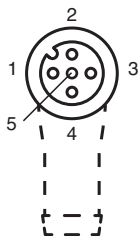

Technische Daten

Kabel, beweglich		-25 ... 80 °C (-13 ... 176 °F)
Verschmutzungsgrad		3
Mechanische Daten		
Steckverbinder		
Anzugsdrehmoment		0,6 Nm
Losrüttelsicherung		vorhanden
Werkzeugmontage		Längsrändel und Sechskantmutter SW = 14 mm
Steckzyklen		min. 100
Schirmung		Schirm an Verschraubung aufgelegt
Schutzart		IP68 / IP69
Kabel		gemäß IEC/EN 60228 (DIN VDE 0295) Klasse 6
Manteldurchmesser		4,8 mm
Biegeradius		> 10 x Leitungsdurchmesser, bewegt > 5 x Leitungsdurchmesser, fest verlegt
Mantelhaftsitz		max. 100 N / 300 mm
Mantelfarbe		grau (ähnlich RAL 7001)
Aderzahl		5
Aderquerschnitt		0,34 mm²
Aderfarbe		Ader 1: braun Ader 2: weiß Ader 3: blau Ader 4: schwarz Ader 5: grau
Aderaufbau		42 x 0,1 mm Ø
Schirm		Cu-Geflecht, verzinkt, 85 % Bedeckung
Länge	L	50 m
Kabelkurzzeichen		Li 9Y 11YM 5 x 0,34
Material		
Halogenfreiheit		ja
Steckverbinder		
Schraubverbindung		Zink-Druckguss, vernickelt
Griffkörper		TPU, schwarz
Dichtung		FKM
Kontaktoberfläche		vergoldet (Au)
Entflammbarkeit		V-2
Kabel		
Mantel		PUR auf Polyetherbasis
Aderisolation		PP
Chemische Beständigkeit		gut

Anschluss

Zubehör

	MH V1-SCREWDRIVER	Drehmomentschraubendreher (0,6 Nm)