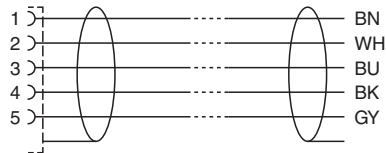

Technische Daten

Kabel, beweglich		-25 ... 80 °C (-13 ... 176 °F)
Verschmutzungsgrad		3
Mechanische Daten		
Steckverbinder		
Anzugsdrehmoment		0,6 Nm
Losrüttelsicherung		vorhanden
Werkzeugmontage		Längsrändel und Sechskantmutter SW = 14 mm
Steckzyklen		min. 100
Schirmung		Schirm an Verschraubung aufgelegt
Schutzart		IP68 / IP69
Kabel		gemäß IEC/EN 60228 (DIN VDE 0295) Klasse 6
Manteldurchmesser		4,8 mm
Biegeradius		> 10 x Leitungsdurchmesser, bewegt > 5 x Leitungsdurchmesser, fest verlegt
Mantelhaftsitz		max. 100 N / 300 mm
Mantelfarbe		grau (ähnlich RAL 7001)
Aderzahl		5
Aderquerschnitt		0,34 mm²
Aderfarbe		Ader 1: braun Ader 2: weiß Ader 3: blau Ader 4: schwarz Ader 5: grau
Aderaufbau		42 x 0,1 mm Ø
Schirm		Cu-Geflecht, verzinkt, 85 % Bedeckung
Länge	L	50 m
Kabelkurzzeichen		Li 9Y 11YM 5 x 0,34
Material		
Halogenfreiheit		ja
Steckverbinder		
Schraubverbindung		Zink-Druckguss, vernickelt
Griffkörper		TPU, schwarz
Dichtung		FKM
Kontaktoberfläche		vergoldet (Au)
Entflammbarkeit		V-2
Kabel		
Mantel		PUR auf Polyetherbasis
Aderisolation		PP
Chemische Beständigkeit		gut

Anschluss

Zubehör

	MH V1-SCREWDRIVER	Drehmomentschraubendreher (0,6 Nm)