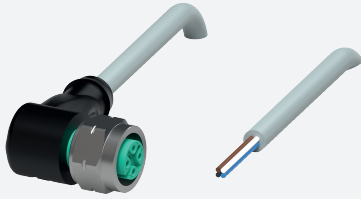

Kabeldose

V1-WV4A-5M-PVC

- Schutzart IP68 / IP69
- Verschraubung aus Edelstahl
- Spezielles Design schützt vor Losrütteln und Falschmontage

Kabeldose M12 gewinkelt Edelstahl 1.4404, A-kodiert, 4-polig, PVC-Kabel grau

Abmessungen

Technische Daten

Allgemeine Daten

Steckverbinder 1	
Anschluss	Buchse
Bauform	M12
Ausführung	gewinkelt
Verriegelung	Schraubverbindung
Polzahl	4
Kodierung	A-kodiert
Steckverbinder 2	
Anschluss	freies Leitungsende

Singapur: +65 6779 9091
fa-info@sg.pepperl-fuchs.com

PF PEPPERL+FUCHS

Technische Daten

Kabel, beweglich		-5 ... 70 °C (23 ... 158 °F)
Verschmutzungsgrad		3
Mechanische Daten		
Steckverbinder		
Anzugsdrehmoment		0,6 Nm
Losrüttelsicherung		vorhanden
Werkzeugmontage		Sechskantmutter SW = 14 mm
Steckzyklen		min. 100
Schutzart		IP68 / IP69
Kabel		gemäß IEC/EN 60228 (DIN VDE 0295) Klasse 5
Manteldurchmesser		4,8 mm
Biegeradius		> 10 x Leitungsdurchmesser, bewegt
Mantelhaftsitz		max. 80 N / 300 mm
Mantelfarbe		grau (ähnlich RAL 7001)
Aderzahl		4
Aderquerschnitt		0,34 mm ²
Aderfarbe		Ader 1: braun Ader 2: weiß Ader 3: blau Ader 4: schwarz
Aderaufbau		19 x 0,15 mm Ø
Länge	L	5 m
Kabelkurzzeichen		Li Y YM 4 x 0,34
Material		
Steckverbinder		
Schraubverbindung		Edelstahl 1.4404 / AISI 316L (V4A)
Griffkörper		TPU, schwarz
Dichtung		FKM
Kontaktoberfläche		vergoldet (Au)
Entflammbarkeit		V-2
Kabel		
Mantel		PVC
Aderisolation		PVC
Entflammbarkeit		flammwidrig