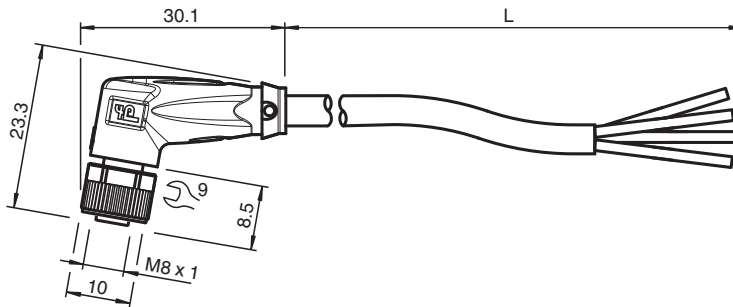

Kabeldose

V31-WM-15M-PVC

- Schutzart IP68
- Spezielles Design schützt vor Losrütteln und Falschmontage

Kabeldose M8 gewinkelt A-kodiert, 4-polig, PVC-Kabel grau

Abmessungen

Technische Daten

Allgemeine Daten

Steckverbinder 1	
Anschluss	Buchse
Bauform	M8
Ausführung	gewinkelt
Verriegelung	Schraubverbindung
Polzahl	4
Kodierung	A-kodiert
Steckverbinder 2	
Anschluss	freies Leitungsende

Elektrische Daten

Betriebsspannung	U_B	max. 30 V AC/DC
Betriebsstrom	I_B	max. 3 A

Konformität

Schutzart	EN 60529
Steckverbindung	Steckverbinder M8 x 1 : IEC 61076-2-104

Umgebungsbedingungen

Umgebungstemperatur	
Steckverbinder	-40 ... 90 °C (-40 ... 194 °F)
Kabel, fest verlegt	-40 ... 70 °C (-40 ... 158 °F)
Kabel, beweglich	-5 ... 70 °C (23 ... 158 °F)
Verschmutzungsgrad	3

USA: +1 330 486 0001
fa-info@us.pepperl-fuchs.com

Deutschland: +49 621 776 1111
fa-info@de.pepperl-fuchs.com

Singapur: +65 6779 9091
fa-info@sg.pepperl-fuchs.com

PF PEPPERL+FUCHS

Technische Daten

Mechanische Daten		
Steckverbinder		
Anzugsdrehmoment		0,4 Nm
Losrüttelsicherung		vorhanden
Werkzeugmontage		Längsrändel und Sechskantmutter SW = 9 mm
Steckzyklen		min. 100
Schutzart		IP68
Kabel		gemäß IEC/EN 60228 (DIN VDE 0295) Klasse 5
Manteldurchmesser		4,3 mm
Biegeradius		> 15 x Leitungsdurchmesser, bewegt > 10 x Leitungsdurchmesser, fest verlegt
Mantelhaftsitz		max. 80 N / 300 mm
Mantelfarbe		grau (ähnlich RAL 7001)
Aderzahl		4
Aderquerschnitt		0,25 mm ²
Aderfarbe		Ader 1: braun Ader 2: weiß Ader 3: blau Ader 4: schwarz
Aderaufbau		14 x 0,15 mm Ø
Länge	L	15 m
Kabelkurzzeichen		Li YY 4 x 0,25
Material		
Steckverbinder		
Schraubverbindung		Zink-Druckguss, vernickelt
Griffkörper		TPU, schwarz
Dichtung		FKM
Kontaktoberfläche		vergoldet (Au)
Entflammbarkeit		V-2
Kabel		
Mantel		PVC
Aderisolation		PVC
Entflammbarkeit		flamwidrig