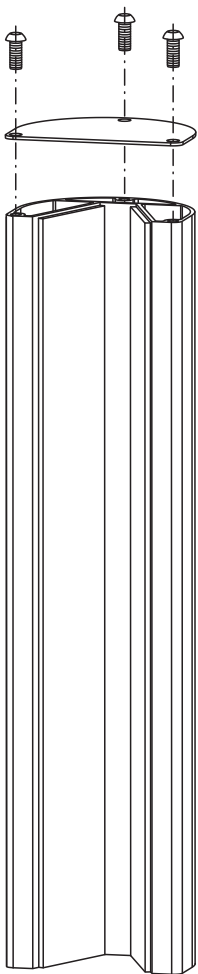

Technische Daten

Umgebungsbedingungen

Umgebungstemperatur	-40 ... 80 °C (-40 ... 176 °F)
Lagertemperatur	-40 ... 80 °C (-40 ... 176 °F)
Relative Luftfeuchtigkeit	80 % , nicht kondensierend

Mechanische Daten

Gehäuselänge L	1180 mm
Material	
Gehäuse	Aluminium, eloxiert ; Glas
Masse	ca. 7,2 kg

Allgemeine Informationen

Lieferumfang	Winkelspiegel, Abdeckblech Die drei Linsenkopfschrauben für das Abdeckblech werden mit der Boden-Lagerung ausgeliefert

Passende Serien

Safety Serie	SLCT / SLCS

Veröffentlichungsdatum: 2020-09-02 Ausgabedatum: 2020-10-06 Dateiname: 251601_ger.pdf

Beachten Sie „Allgemeine Hinweise zu Pepperl+Fuchs-Produktinformationen“.

Pepperl+Fuchs-Gruppe
www.pepperl-fuchs.com

USA: +1 330 486 0001
fa-info@us.pepperl-fuchs.com

Deutschland: +49 621 776 1111
fa-info@de.pepperl-fuchs.com

Singapur: +65 6779 9091
fa-info@sg.pepperl-fuchs.com

PEPPERL+FUCHS