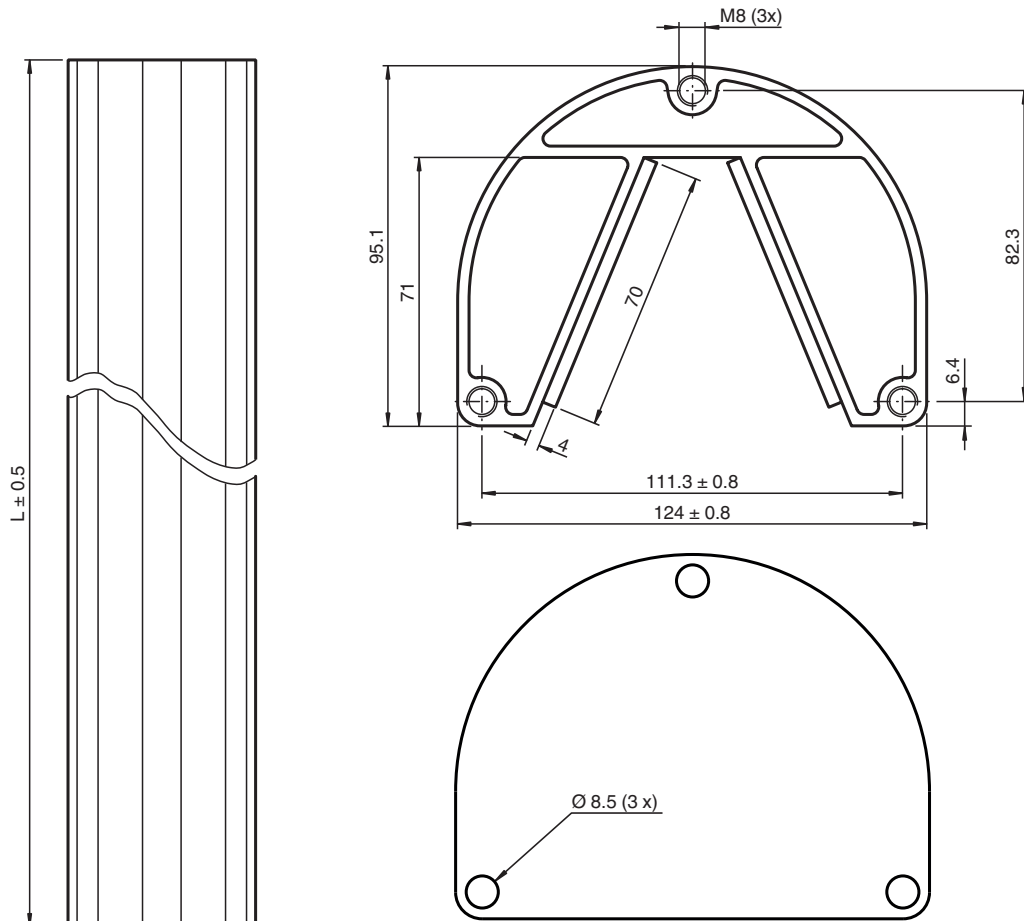

Zubehör Safety SLCT-M-01-1200

- Drehinvariantes Umlenken eines Lichtbündels um 90° in der Einfallsebene, dadurch hochgradig vibrationsfest
- Translationsfreies Umlenken ohne laterale Strahlverschiebung mit Boden-Lagerung OMH-SLCT-200
- Silber-beschichtetes Spiegelglas
- Spiegelglas mit geringer Licht-Dämpfung
- Bis zu Ø 48 mm Strahlenbündel in der Einfallsebene

Winkelspiegel zur stabilen 90°-Umlenkung mit Abdeckblech

Abmessungen

Technische Daten

Allgemeine Daten

Einstellwinkel	± 5 ° mit Produkt OMH-SLCT-200
Kippwinkel	± 2,5 ° mit Produkt OMH-SLCT-200

Veröffentlichungsdatum: 2020-09-02 Ausgabedatum: 2020-10-06 Dateiname: 251601_ger.pdf

Mechanische Daten

Gehäuselänge L	1180 mm
Material	
Gehäuse	Aluminium, eloxiert ; Glas
Masse	ca. 7,2 kg

Allgemeine Informationen

Lieferumfang	Winkelspiegel, Abdeckblech Die drei Linsenkopfschrauben für das Abdeckblech werden mit der Boden-Lagerung ausgeliefert
--------------	---

Wird die Anordnung ausgerichtet, ist dafür zu sorgen, daß alle Komponenten lotrecht stehend auf gleicher Höhe angebracht sind. Zur Grobausrichtung des Winkelspiegel sollte man den Winkelspiegel so drehen, daß man das Empfängerprofil im Spiegel sieht, wenn man vom Sender aus in Richtung des Spiegels blickt.