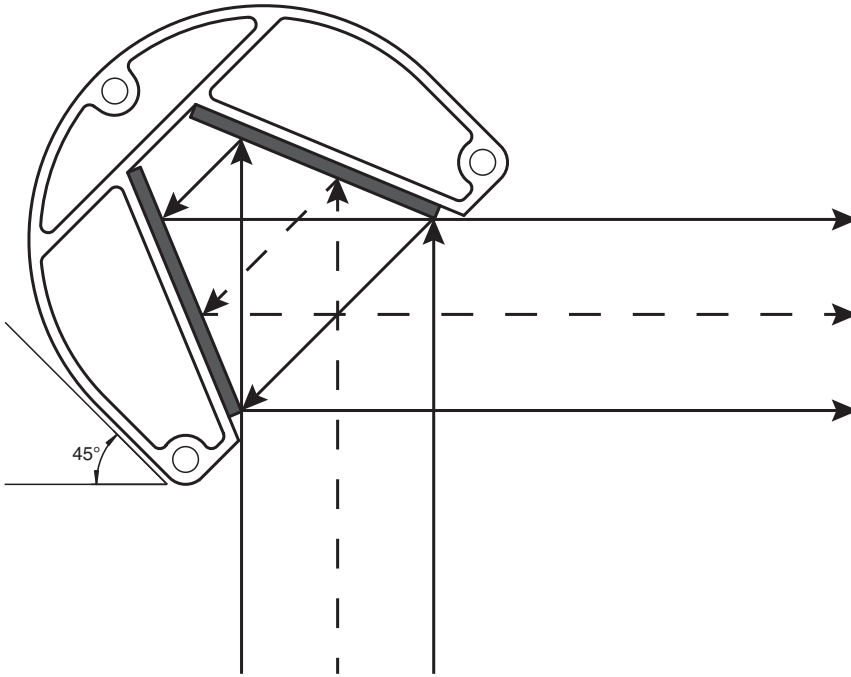

Kennlinie

Passende Systemkomponenten

	SB4-OR-4XP-B-4159	Sicherheitsschaltgerät
	SB4-OR-4XP	Sicherheitsschaltgerät
	SB4-OR-4XP-B	Sicherheitsschaltgerät der Serie SB4 mit 1 optionalem Modul-Steckplatz zur Funktionserweiterung
	SB4-OR-4XP-B-B	Sicherheitsschaltgerät der Serie SB4 mit optionalen Modul-Steckplätzen zur Funktionserweiterung
	SB4-OR-4XP-B-B-B	Sicherheitsschaltgerät der Serie SB4 mit optionalen Modul-Steckplätzen zur Funktionserweiterung
	SB4-OR-4XP-B-B-B-B	Sicherheitsschaltgerät der Serie SB4 mit optionalen Modul-Steckplätzen zur Funktionserweiterung
	SB4-OR-4XP-B-B-B-B-B	Sicherheitsschaltgerät der Serie SB4 mit optionalen Modul-Steckplätzen zur Funktionserweiterung
	SB4-OR-4XP-B-4158	Sicherheitsschaltgerät
	SB4-OR-4XP-3819	Sicherheitsschaltgerät
	SB4-OR-4XP-4M	Sicherheitsschaltgerät
	SB4-OR-4XP-4MD	Sicherheitsschaltgerät
	SB4-OR-4XP-4M-4136	Sicherheitsschaltgerät der Serie SB4

Veröffentlichungsdatum: 2020-09-02 Ausgabedatum: 2020-10-06 Dateiname: 251601_ger.pdf

Beachten Sie „Allgemeine Hinweise zu Pepperl+Fuchs-Produktinformationen“.

Pepperl+Fuchs-Gruppe
www.pepperl-fuchs.com

USA: +1 330 486 0001
fa-info@us.pepperl-fuchs.com

Deutschland: +49 621 776 1111
fa-info@de.pepperl-fuchs.com

Singapur: +65 6779 9091
fa-info@sg.pepperl-fuchs.com