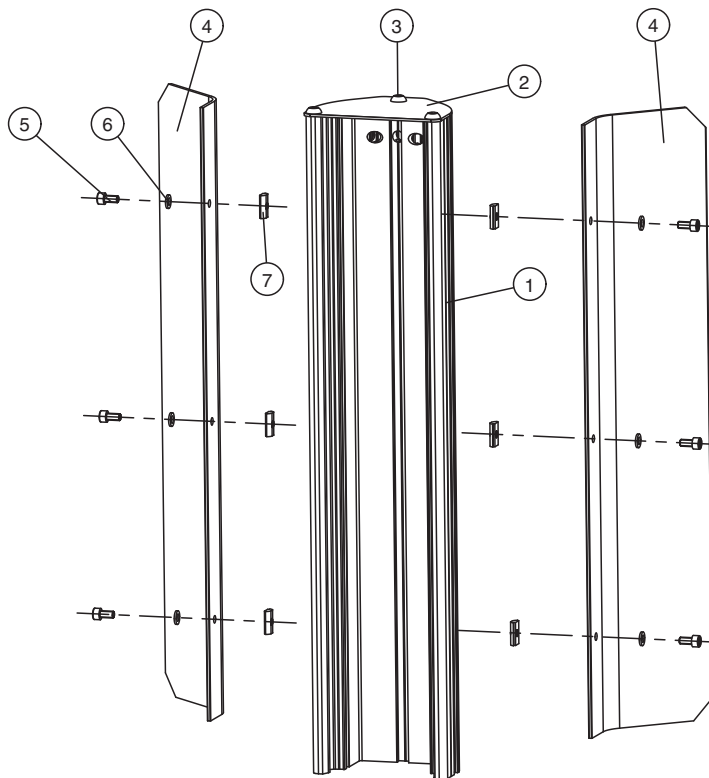

USA: +1 330 486 0001
fa-info@us.pepperl-fuchs.com

Deutschland: +49 621 776 1111
fa-info@de.pepperl-fuchs.com

Singapur: +65 6779 9091
fa-info@sg.pepperl-fuchs.com

PF PEPPERL+FUCHS

Technische Daten

Relative Luftfeuchtigkeit	80 % , nicht kondensierend
Mechanische Daten	
Gehäuselänge L	1140 mm
Material	
Gehäuse	Aluminium, eloxiert
Befestigungsschraube	Stahl
Masse	ca. 2,8 kg
Befestigung	Befestigungsmaterial inklusive
Allgemeine Informationen	
Lieferumfang	2x Seitenschutz, Befestigungsmaterial
Passende Serien	
Safety Serie	SLCT / SLCS

Montage

1 Montagehalterung	4 Seitenschutz	7 Federnder Nutenstein M6
2 Abdeckblech	5 Zylinderschraube M6 x 12	
3 Linsenkopfschraube M8 x 20	6 Unterlegscheibe	

Zubehör

	OMH-SLCT-100-1200	Montagehalterung zur Bodenmontage und Abdeckblech
	OMH-SLCT-110-1200	Montagehalterung zur Bodenmontage mit Rückblende und Abdeckblech