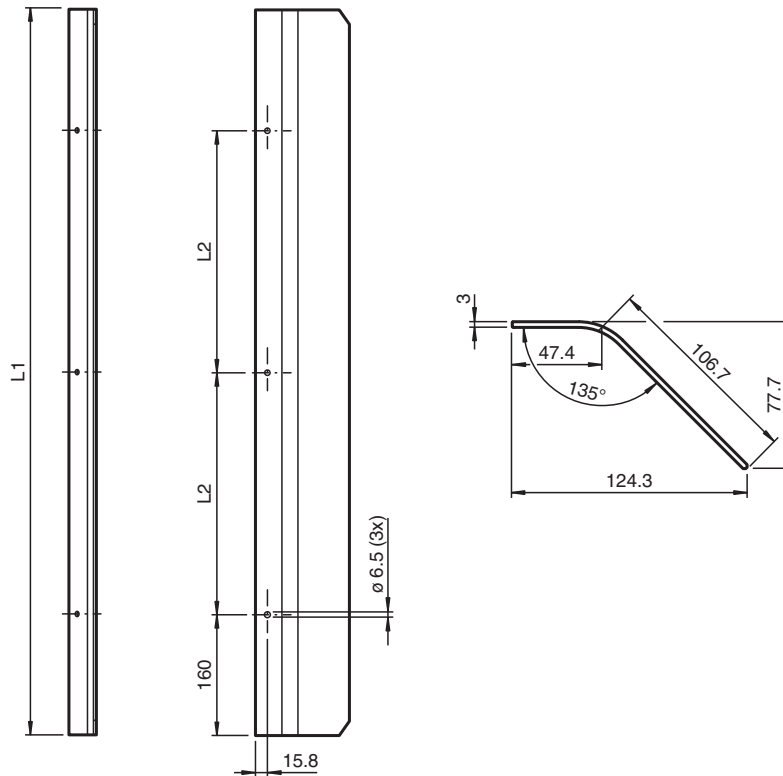

Zubehör Safety

OMH-SLCT-120-1200

- Seitlicher Schutz der Montagehalterungen OMH-SLCT-100 und OMH-SLCT-110

Seitenschutz für Montagehalterung

Abmessungen

Technische Daten

Umgebungsbedingungen

Umgebungstemperatur	-40 ... 80 °C (-40 ... 176 °F)
Lagertemperatur	-40 ... 80 °C (-40 ... 176 °F)

USA: +1 330 486 0001
fa-info@us.pepperl-fuchs.com

Deutschland: +49 621 776 1111
fa-info@de.pepperl-fuchs.com

Singapur: +65 6779 9091
fa-info@sg.pepperl-fuchs.com

PF PEPPERL+FUCHS

Technische Daten

Relative Luftfeuchtigkeit	80 % , nicht kondensierend
Mechanische Daten	
Gehäuselänge L	1140 mm
Material	
Gehäuse	Aluminium, eloxiert
Befestigungsschraube	Stahl
Masse	ca. 2,8 kg
Befestigung	Befestigungsmaterial inklusive
Allgemeine Informationen	
Lieferumfang	2x Seitenschutz, Befestigungsmaterial
Passende Serien	
Safety Serie	SLCT / SLCS

Montage

1 Montagehalterung	4 Seitenschutz	7 Federnder Nutenstein M6
2 Abdeckblech	5 Zylinderschraube M6 x 12	
3 Linsenkopfschraube M8 x 20	6 Unterlegscheibe	

Zubehör

	OMH-SLCT-100-1200	Montagehalterung zur Bodenmontage und Abdeckblech
	OMH-SLCT-110-1200	Montagehalterung zur Bodenmontage mit Rückblende und Abdeckblech