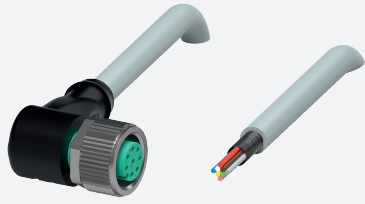

Kabeldose, geschirmt V19-W-40M-PUR-ABG

- Schutzart IP68 / IP69
- Halogenfrei
- Schirm an Verschraubung aufgelegt
- Spezielles Design schützt vor Losrütteln und Falschmontage

Kabeldose M12 gewinkelt A-kodiert, 8-polig, PUR-Kabel grau, geschirmt

Abmessungen

Technische Daten

Allgemeine Daten

Steckverbinder 1	Steckverbinder 1		
Anschluss		Buchse	
Bauform		M12	
Ausführung		gewinkelt	
Verriegelung		Schraubverbindung	
Polzahl		8	
Kodierung		A-kodiert	
Steckverbinder 2	Steckverbinder 2		
Anschluss		freies Leitungsende	

Singapur: +65 6779 9091
fa-info@sg.pepperl-fuchs.com

PF PEPPERL+FUCHS

Technische Daten

Halogenfreiheit		DIN VDE 0472-815 DIN EN 50267-2-1
Umgebungsbedingungen		
Umgebungstemperatur		
Steckverbinder		-40 ... 90 °C (-40 ... 194 °F)
Kabel, fest verlegt		-40 ... 80 °C (-40 ... 176 °F)
Kabel, beweglich		-20 ... 80 °C (-4 ... 176 °F)
Verschmutzungsgrad		3
Mechanische Daten		
Steckverbinder		
Anzugsdrehmoment		0,6 Nm
Losrüttelsicherung		vorhanden
Werkzeugmontage		Längsrändel und Sechskantmutter SW = 14 mm
Steckzyklen		min. 100
Schirmung		Schirm an Verschraubung aufgelegt
Schutzart		IP68 / IP69
Kabel		gemäß IEC/EN 60228 (DIN VDE 0295) Klasse 5
Manteldurchmesser		6 mm
Biegeradius		> 10 x Leitungsdurchmesser, bewegt > 5 x Leitungsdurchmesser, fest verlegt
Mantelhaftsitz		max. 100 N / 300 mm
Mantelfarbe		grau (ähnlich RAL 7001)
Aderzahl		8
Aderquerschnitt		0,25 mm ²
Aderfarbe		Ader 1: weiß Ader 2: braun Ader 3: grün Ader 4: gelb Ader 5: grau Ader 6: pink Ader 7: blau Ader 8: rot
Aderaufbau		14 x 0,15 mm Ø
Schirm		Cu-Geflecht, verzinkt, 85 % Bedeckung
Länge	L	40 m
Kabelkurzzeichen		Li 9Y V1 C V1 11Y 8 x 0,25
Material		
Halogenfreiheit		ja
Steckverbinder		
Schraubverbindung		Zink-Druckguss, vernickelt
Griffkörper		TPU, schwarz
Dichtung		FKM
Kontaktoberfläche		vergoldet (Au)
Entflammbarkeit		V-2
Kabel		
Mantel		PUR auf Polyetherbasis
Aderisolation		PP
Chemische Beständigkeit		gut