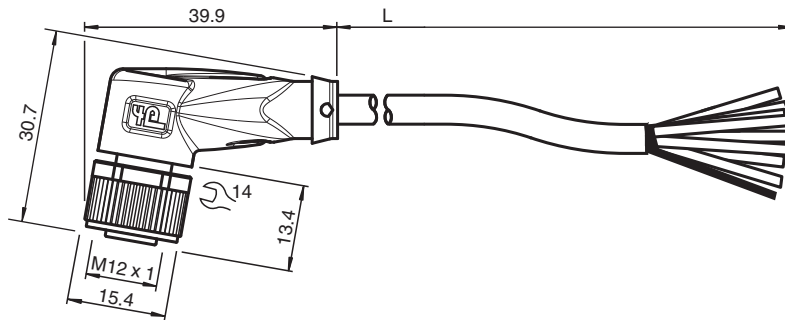

Kabeldose, geschirmt V19-W-40M-PUR-ABG

- Schutzart IP68 / IP69
- Halogenfrei
- Schirm an Verschraubung aufgelegt
- Spezielles Design schützt vor Losrütteln und Falschmontage

Kabeldose M12 gewinkelt A-kodiert, 8-polig, PUR-Kabel grau, geschirmt

Abmessungen

Technische Daten

Allgemeine Daten

Steckverbinder 1	Steckverbinder 1		
Anschluss		Buchse	
Bauform		M12	
Ausführung		gewinkelt	
Verriegelung		Schraubverbindung	
Polzahl		8	
Kodierung		A-kodiert	
Steckverbinder 2	Steckverbinder 2		
Anschluss		freies Leitungsende	