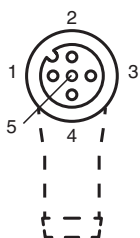

Technische Daten

Kabel, beweglich		-15 ... 80 °C (5 ... 176 °F)
Verschmutzungsgrad		3
Mechanische Daten		
Steckverbinder		
Anzugsdrehmoment		0,6 Nm
Losrüttelsicherung		vorhanden
Werkzeugmontage		Längsrändel und Sechskantmutter SW = 14 mm
Steckzyklen		min. 100
Schirmung		Schirm an Verschraubung aufgelegt
Schutzart		IP68 / IP69
Kabel		gemäß IEC/EN 60228 (DIN VDE 0295) Klasse 6
Manteldurchmesser		4,8 mm
Biegeradius		> 10 x Leitungsdurchmesser, bewegt > 5 x Leitungsdurchmesser, fest verlegt
Mantelhaftsitz		max. 25 N / 100 mm
Mantelfarbe		grau (ähnlich RAL 7001)
Aderzahl		5
Aderquerschnitt		0,34 mm²
Aderfarbe		Ader 1: braun Ader 2: weiß Ader 3: blau Ader 4: schwarz Ader 5: grau
Aderaufbau		19 x 0,15 mm Ø
Schirm		Cu-Geflecht, verzinkt, 85 % Bedeckung
Länge	L	10 m
Kabelkurzzeichen		Li 9Y YM 5 x 0,34
Material		
Steckverbinder		
Schraubverbindung		Zink-Druckguss, vernickelt
Griffkörper		TPU, schwarz
Dichtung		FKM
Kontaktoberfläche		vergoldet (Au)
Entflammbarkeit		V-2
Kabel		
Mantel		PVC
Aderisolation		PP
Entflammbarkeit		flammwidrig

Anschluss

Zubehör

	MH V1-SCREWDRIVER	Drehmomentschraubendreher (0,6 Nm)