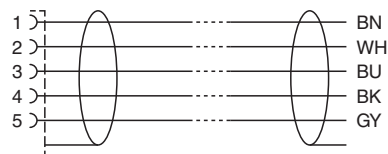

Technische Daten

Kabel, beweglich		-15 ... 80 °C (5 ... 176 °F)
Verschmutzungsgrad		3
Mechanische Daten		
Steckverbinder		
Anzugsdrehmoment		0,6 Nm
Losrüttelsicherung		vorhanden
Werkzeugmontage		Längsrändel und Sechskantmutter SW = 14 mm
Steckzyklen		min. 100
Schirmung		Schirm an Verschraubung aufgelegt
Schutzart		IP68 / IP69
Kabel		gemäß IEC/EN 60228 (DIN VDE 0295) Klasse 6
Manteldurchmesser		4,8 mm
Biegeradius		> 10 x Leitungsdurchmesser, bewegt > 5 x Leitungsdurchmesser, fest verlegt
Mantelhaftsitz		max. 25 N / 100 mm
Mantelfarbe		grau (ähnlich RAL 7001)
Aderzahl		5
Aderquerschnitt		0,34 mm²
Aderfarbe		Ader 1: braun Ader 2: weiß Ader 3: blau Ader 4: schwarz Ader 5: grau
Aderaufbau		19 x 0,15 mm Ø
Schirm		Cu-Geflecht, verzinkt, 85 % Bedeckung
Länge	L	10 m
Kabelkurzzeichen		Li 9Y YM 5 x 0,34
Material		
Steckverbinder		
Schraubverbindung		Zink-Druckguss, vernickelt
Griffkörper		TPU, schwarz
Dichtung		FKM
Kontaktoberfläche		vergoldet (Au)
Entflammbarkeit		V-2
Kabel		
Mantel		PVC
Aderisolation		PP
Entflammbarkeit		flammwidrig

Anschluss

Zubehör

	MH V1-SCREWDRIVER	Drehmomentschraubendreher (0,6 Nm)