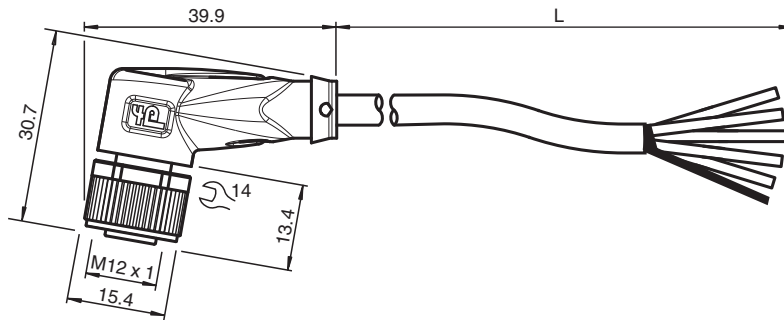

Kabeldose, geschirmt V15-W-10M-PVC-ABG

- Schutzart IP68 / IP69
- Schirm an Verschraubung aufgelegt
- Spezielles Design schützt vor Losrütteln und Falschmontage

Kabeldose M12 gewinkelt A-kodiert, 5-polig, PVC-Kabel grau, geschirmt

Abmessungen

Technische Daten

Allgemeine Daten

Steckverbinder 1	
Anschluss	Buchse
Bauform	M12
Ausführung	gewinkelt
Verriegelung	Schraubverbindung
Polzahl	5
Kodierung	A-kodiert
Steckverbinder 2	
Anschluss	freies Leitungsende

Singapur: +65 6779 9091
fa-info@sg.pepperl-fuchs.com

PEPPERL+FUCHS

Technische Daten

Kabel, beweglich		-15 ... 80 °C (5 ... 176 °F)
Verschmutzungsgrad		3
Mechanische Daten		
Steckverbinder		
Anzugsdrehmoment		0,6 Nm
Losrüttelsicherung		vorhanden
Werkzeugmontage		Längsrändel und Sechskantmutter SW = 14 mm
Steckzyklen		min. 100
Schirmung		Schirm an Verschraubung aufgelegt
Schutzart		IP68 / IP69
Kabel		gemäß IEC/EN 60228 (DIN VDE 0295) Klasse 6
Manteldurchmesser		4,8 mm
Biegeradius		> 10 x Leitungsdurchmesser, bewegt > 5 x Leitungsdurchmesser, fest verlegt
Mantelhaftsitz		max. 25 N / 100 mm
Mantelfarbe		grau (ähnlich RAL 7001)
Aderzahl		5
Aderquerschnitt		0,34 mm ²
Aderfarbe		Ader 1: braun Ader 2: weiß Ader 3: blau Ader 4: schwarz Ader 5: grau
Aderaufbau		19 x 0,15 mm Ø
Schirm		Cu-Geflecht, verzinkt, 85 % Bedeckung
Länge	L	10 m
Kabelkurzzeichen		Li 9Y YM 5 x 0,34
Material		
Steckverbinder		
Schraubverbindung		Zink-Druckguss, vernickelt
Griffkörper		TPU, schwarz
Dichtung		FKM
Kontaktoberfläche		vergoldet (Au)
Entflammbarkeit		V-2
Kabel		
Mantel		PVC
Aderisolation		PP
Entflammbarkeit		flammwidrig