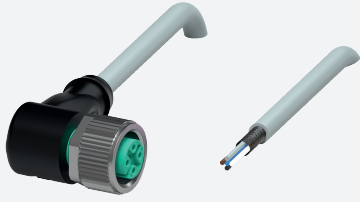

Kabeldose, geschirmt V15-W-10M-PVC-ABG

- Schutzart IP68 / IP69
- Schirm an Verschraubung aufgelegt
- Spezielles Design schützt vor Losrütteln und Falschmontage

Kabeldose M12 gewinkelt A-kodiert, 5-polig, PVC-Kabel grau, geschirmt

Abmessungen

Technische Daten

Allgemeine Daten

Steckverbinder 1	
Anschluss	Buchse
Bauform	M12
Ausführung	gewinkelt
Verriegelung	Schraubverbindung
Polzahl	5
Kodierung	A-kodiert
Steckverbinder 2	
Anschluss	freies Leitungsende

Singapur: +65 6779 9091
fa-info@sg.pepperl-fuchs.com

PEPPERL+FUCHS

Technische Daten

Kabel, beweglich		-15 ... 80 °C (5 ... 176 °F)
Verschmutzungsgrad		3
Mechanische Daten		
Steckverbinder		
Anzugsdrehmoment		0,6 Nm
Losrüttelsicherung		vorhanden
Werkzeugmontage		Längsrändel und Sechskantmutter SW = 14 mm
Steckzyklen		min. 100
Schirmung		Schirm an Verschraubung aufgelegt
Schutzart		IP68 / IP69
Kabel		gemäß IEC/EN 60228 (DIN VDE 0295) Klasse 6
Manteldurchmesser		4,8 mm
Biegeradius		> 10 x Leitungsdurchmesser, bewegt > 5 x Leitungsdurchmesser, fest verlegt
Mantelhaftsitz		max. 25 N / 100 mm
Mantelfarbe		grau (ähnlich RAL 7001)
Aderzahl		5
Aderquerschnitt		0,34 mm ²
Aderfarbe		Ader 1: braun Ader 2: weiß Ader 3: blau Ader 4: schwarz Ader 5: grau
Aderaufbau		19 x 0,15 mm Ø
Schirm		Cu-Geflecht, verzinkt, 85 % Bedeckung
Länge	L	10 m
Kabelkurzzeichen		Li 9Y YM 5 x 0,34
Material		
Steckverbinder		
Schraubverbindung		Zink-Druckguss, vernickelt
Griffkörper		TPU, schwarz
Dichtung		FKM
Kontaktoberfläche		vergoldet (Au)
Entflammbarkeit		V-2
Kabel		
Mantel		PVC
Aderisolation		PP
Entflammbarkeit		flammwidrig