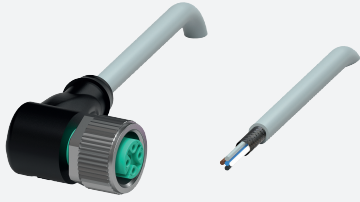

# Kabeldose, geschirmt V15-W-2M-PVC-ABG

- Schutzart IP68 / IP69
- Schirm an Verschraubung aufgelegt
- Spezielles Design schützt vor Losrütteln und Falschmontage

Kabeldose M12 gewinkelt A-kodiert, 5-polig, PVC-Kabel grau, geschirmt

## Abmessungen

### Allgemeine Daten

Steckverbinder 1	
Anschluss	Buchse
Bauform	M12
Ausführung	gewinkelt
Verriegelung	Schraubverbindung
Polzahl	5
Kodierung	A-kodiert
Steckverbinder 2	
Anschluss	freies Leitungsende

## Technische Daten

Kabel, beweglich		-15 ... 80 °C (5 ... 176 °F)
Verschmutzungsgrad		3
<b>Mechanische Daten</b>		
Steckverbinder		
Anzugsdrehmoment		0,6 Nm
Losrüttelsicherung		vorhanden
Werkzeugmontage		Längsrändel und Sechskantmutter SW = 14 mm
Steckzyklen		min. 100
Schirmung		Schirm an Verschraubung aufgelegt
Schutzart		IP68 / IP69
Kabel		gemäß IEC/EN 60228 (DIN VDE 0295) Klasse 6
Manteldurchmesser		4,8 mm
Biegeradius		> 10 x Leitungsdurchmesser, bewegt > 5 x Leitungsdurchmesser, fest verlegt
Mantelhaftsitz		max. 25 N / 100 mm
Mantelfarbe		grau (ähnlich RAL 7001)
Aderzahl		5
Aderquerschnitt		0,34 mm <sup>2</sup>
Aderfarbe		Ader 1: braun Ader 2: weiß Ader 3: blau Ader 4: schwarz Ader 5: grau
Aderaufbau		19 x 0,15 mm Ø
Schirm		Cu-Geflecht, verzinkt, 85 % Bedeckung
Länge	L	2 m
Kabelkurzzeichen		Li 9Y YM 5 x 0,34
<b>Material</b>		
Steckverbinder		
Schraubverbindung		Zink-Druckguss, vernickelt
Griffkörper		TPU, schwarz
Dichtung		FKM
Kontaktoberfläche		vergoldet (Au)
Entflammbarkeit		V-2
Kabel		
Mantel		PVC
Aderisolation		PP
Entflammbarkeit		flammwidrig