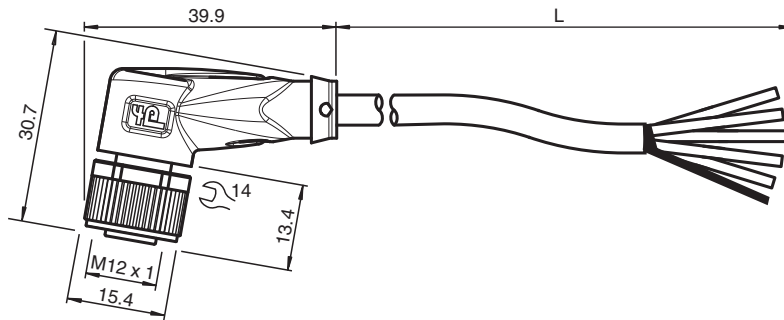

# Kabeldose, geschirmt V15-W-2M-PVC-ABG

- Schutzart IP68 / IP69
- Schirm an Verschraubung aufgelegt
- Spezielles Design schützt vor Losrütteln und Falschmontage

Kabeldose M12 gewinkelt A-kodiert, 5-polig, PVC-Kabel grau, geschirmt

## Abmessungen