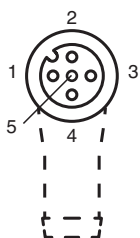

Technische Daten

Kabel, beweglich		-15 ... 80 °C (5 ... 176 °F)
Verschmutzungsgrad		3
Mechanische Daten		
Steckverbinder		
Anzugsdrehmoment		0,6 Nm
Losrüttelsicherung		vorhanden
Werkzeugmontage		Längsrändel und Sechskantmutter SW = 14 mm
Steckzyklen		min. 100
Schirmung		Schirm an Verschraubung aufgelegt
Schutzart		IP68 / IP69
Kabel		gemäß IEC/EN 60228 (DIN VDE 0295) Klasse 6
Manteldurchmesser		4,8 mm
Biegeradius		> 10 x Leitungsdurchmesser, bewegt > 5 x Leitungsdurchmesser, fest verlegt
Mantelhaftsitz		max. 25 N / 100 mm
Mantelfarbe		grau (ähnlich RAL 7001)
Aderzahl		5
Aderquerschnitt		0,34 mm²
Aderfarbe		Ader 1: braun Ader 2: weiß Ader 3: blau Ader 4: schwarz Ader 5: grau
Aderaufbau		19 x 0,15 mm Ø
Schirm		Cu-Geflecht, verzinkt, 85 % Bedeckung
Länge	L	2 m
Kabelkurzzeichen		Li 9Y YM 5 x 0,34
Material		
Steckverbinder		
Schraubverbindung		Zink-Druckguss, vernickelt
Griffkörper		TPU, schwarz
Dichtung		FKM
Kontaktoberfläche		vergoldet (Au)
Entflammbarkeit		V-2
Kabel		
Mantel		PVC
Aderisolation		PP
Entflammbarkeit		flammwidrig

Anschluss

Zubehör

	MH V1-SCREWDRIVER	Drehmomentschraubendreher (0,6 Nm)