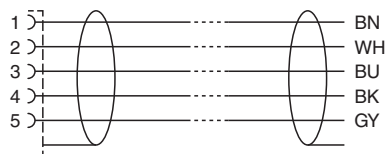

Technische Daten

Kabel, beweglich		-15 ... 80 °C (5 ... 176 °F)
Verschmutzungsgrad		3
Mechanische Daten		
Steckverbinder		
Anzugsdrehmoment		0,6 Nm
Losrüttelsicherung		vorhanden
Werkzeugmontage		Längsrändel und Sechskantmutter SW = 14 mm
Steckzyklen		min. 100
Schirmung		Schirm an Verschraubung aufgelegt
Schutzart		IP68 / IP69
Kabel		gemäß IEC/EN 60228 (DIN VDE 0295) Klasse 6
Manteldurchmesser		4,8 mm
Biegeradius		> 10 x Leitungsdurchmesser, bewegt > 5 x Leitungsdurchmesser, fest verlegt
Mantelhaftsitz		max. 25 N / 100 mm
Mantelfarbe		grau (ähnlich RAL 7001)
Aderzahl		5
Aderquerschnitt		0,34 mm²
Aderfarbe		Ader 1: braun Ader 2: weiß Ader 3: blau Ader 4: schwarz Ader 5: grau
Aderaufbau		19 x 0,15 mm Ø
Schirm		Cu-Geflecht, verzinkt, 85 % Bedeckung
Länge	L	2 m
Kabelkurzzeichen		Li 9Y YM 5 x 0,34
Material		
Steckverbinder		
Schraubverbindung		Zink-Druckguss, vernickelt
Griffkörper		TPU, schwarz
Dichtung		FKM
Kontaktoberfläche		vergoldet (Au)
Entflammbarkeit		V-2
Kabel		
Mantel		PVC
Aderisolation		PP
Entflammbarkeit		flammwidrig

Anschluss

Zubehör

	MH V1-SCREWDRIVER	Drehmomentschraubendreher (0,6 Nm)