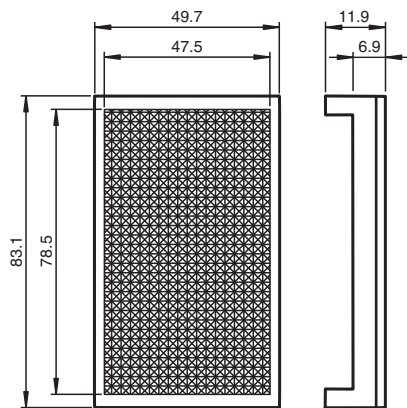

## REFLECTOR 82.5X49X6MM

- Einfache Montage durch Selbstklebung
- Rechteckbauform

## Abmessungen

### Mechanische Daten

Material PMMA/ABS

Abmessungen 82,5 mm x 49 mm x 6,5 mm

Befestigung selbstklebend

Veröffentlichungsdatum: 2020-06-25 Ausgabedatum: 2020-06-30 Dateiname: 258808\_ger.pdf

Beachten Sie „Allgemeine Hinweise zu Pepperl+Fuchs-Produktinformationen“.