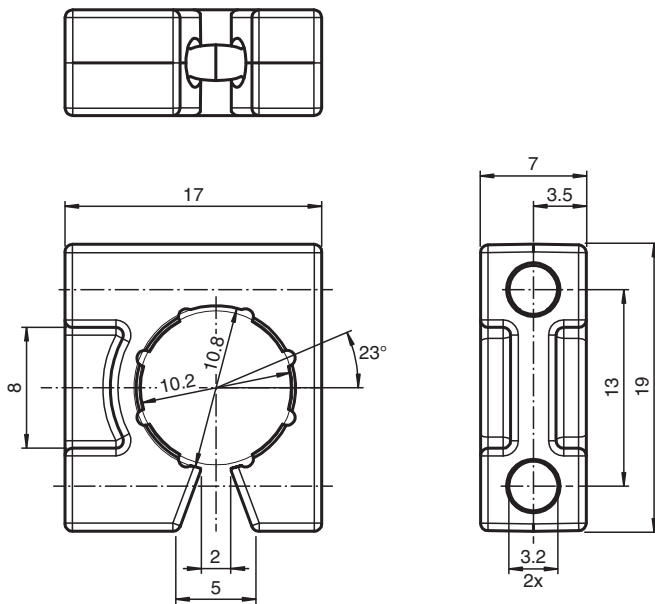

Montagehilfe

OMH-R101

- Klemmkörper
- Einfache und schnelle Montage

Klemmkörper

Abmessungen

Technische Daten

Mechanische Daten	
Material	Kunststoff
Masse	ca. 1 g
Passende Serien	
Serie	R101

Veröffentlichungsdatum: 2020-03-24 Ausgabedatum: 2020-06-30 Dateiname: 281477_ger.pdf