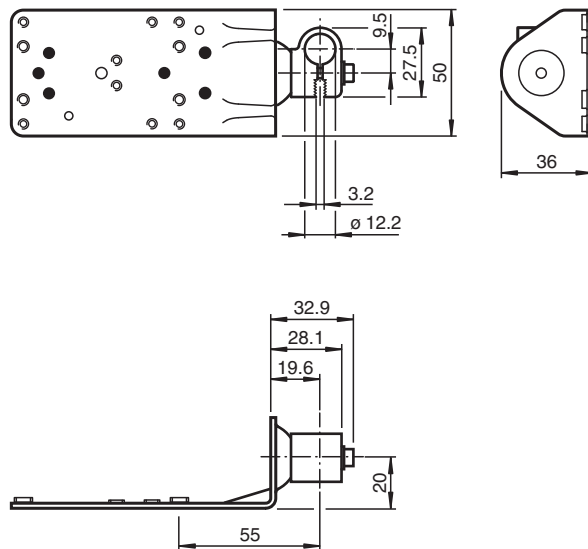

Montagehilfe

IUZ-MH15

- Mehrteiliges Montageset
- Rohrmontage

Montagehilfe für Rundprofil \varnothing 12 mm oder Flachprofil 1,5 mm ... 3 mm

Abmessungen

Technische Daten

Mechanische Daten

Material	Aluminium Stahlblech, verzinkt
Verschraubung	Schrauben zum Zusammenbau enthalten
Masse	390 g
Hinweis	Auf allen Achsen stufenlos verstellbar