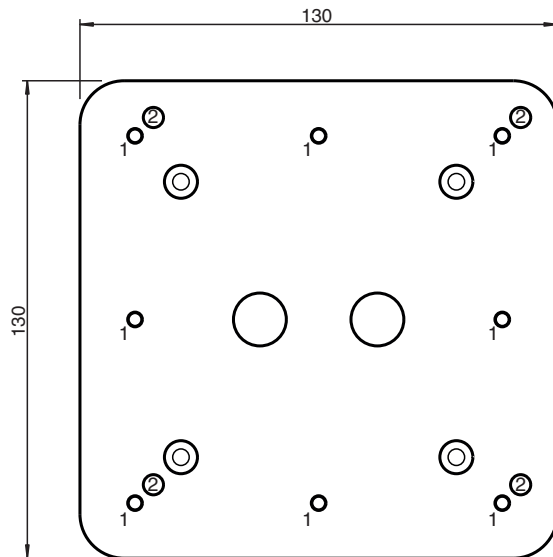

- 1 = IUH-F190-V1-*   Ø M4
- 2 = IUH-F192-V1-*   Ø M5

Veröffentlichungsdatum: 2020-03-24 Ausgabedatum: 2020-03-27 Dateiname: 301915_ger.pdf

Beachten Sie „Allgemeine Hinweise zu Pepperl+Fuchs-Produktinformationen“.

Pepperl+Fuchs-Gruppe
www.pepperl-fuchs.com

USA: +1 330 486 0001
fa-info@us.pepperl-fuchs.com

Deutschland: +49 621 776 1111
fa-info@de.pepperl-fuchs.com

Singapur: +65 6779 9091
fa-info@sg.pepperl-fuchs.com