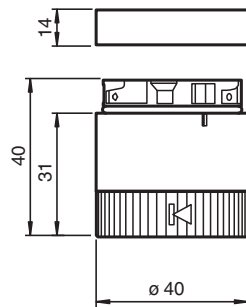

Signalsäule Anschlusselement VAZ-CLAMP-40MM

- Modulare Bauweise
- Bajonettsystem zur einfachen Montage und Demontage
- Flexible Zusammenstellung der Signalelemente
- 40-mm-Baureihe

Signalsäule Anschlusselement mit Abschlussdeckel

Abmessungen

Technische Daten

Allgemeine Daten		
UL File Number		E223176
Farbe		grau
Elektrische Daten		
Bemessungsbetriebsspannung	U _e	24 V AC/DC
Umgebungsbedingungen		
Umgebungstemperatur		-30 ... 60 °C (-22 ... 140 °F)
Mechanische Daten		
Schutzart		IP66
Anschluss		Bajonettsystem
Material		PC
Masse		25 g
Anschlussmöglichkeiten		Federklemme, max. 1,5 mm ²
Hinweis		passend für die gerade Montagehalterung