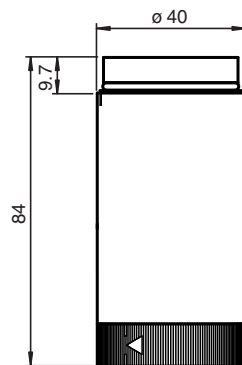

Signalsäule Montagehalterung VAZ-MH-CONDUIT-EXT-40MM

- Modulare Bauweise
- 40-mm-Baureihe

Rohrverlängerung

Abmessungen

Technische Daten

Allgemeine Daten

UL File Number	E223176
Farbe	grau

Umgebungsbedingungen

Umgebungstemperatur	-30 ... 60 °C (-22 ... 140 °F)
---------------------	--------------------------------

Mechanische Daten

Schutzart	IP66
Material	PC
Masse	35 g
Befestigung	Rohrmontage

Veröffentlichungsdatum: 2022-06-30 Ausgabedatum: 2022-06-30 Dateiname: 324834_ger.pdf