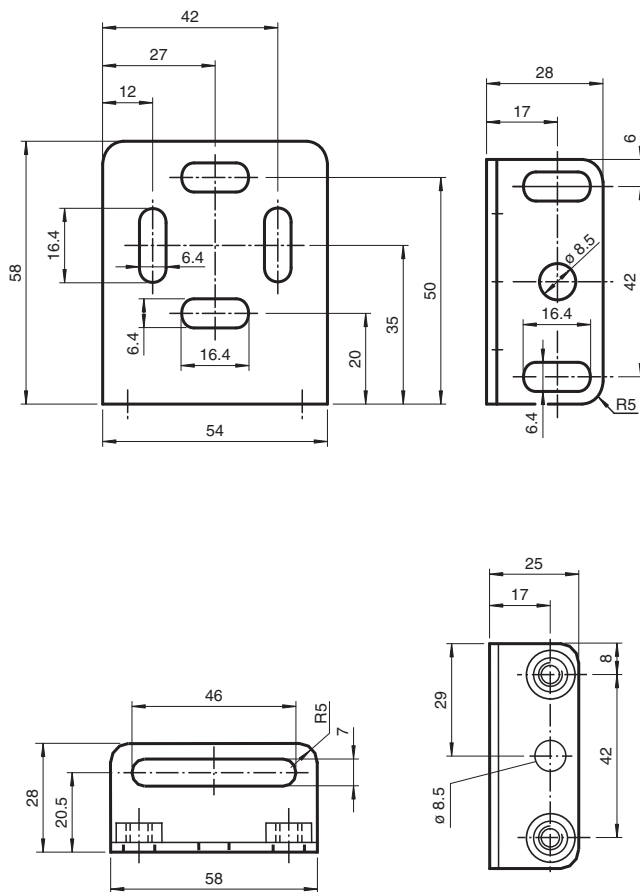

Montagehilfe Safety MS SLP

Haltewinkel für Lichtgitter

Abmessungen

Technische Daten

Umgebungsbedingungen

Lagertemperatur -40 ... 85 °C (-40 ... 185 °F)

Mechanische Daten

Veröffentlichungsdatum: 2020-03-23 Ausgabedatum: 2020-10-06 Dateiname: 406508_ger.pdf

Singapur: +65 6779 9091
fa-info@sg.pepperl-fuchs.com

PF PEPPERL+FUCHS

Technische Daten

| | |
|------------------------|--------------------------------|
| Material | Stahl, vernickelt |
| Befestigung | Befestigungsmaterial inklusive |
| Passende Serien | |
| Safety Serie | SLP |