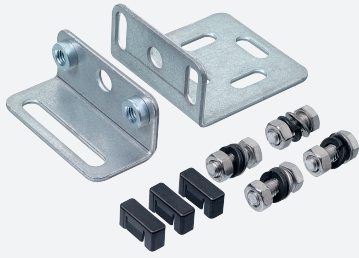

Montagehilfe Safety MS SLP

Haltewinkel für Lichtgitter

Abmessungen

Technische Daten

Umgebungsbedingungen

Lagertemperatur -40 ... 85 °C (-40 ... 185 °F)

Mechanische Daten

Veröffentlichungsdatum: 2020-03-23 Ausgabedatum: 2020-10-06 Dateiname: 406508_ger.pdf

Singapur: +65 6779 9091
fa-info@sg.pepperl-fuchs.com

PF PEPPERL+FUCHS

Technische Daten

| | |
|------------------------|--------------------------------|
| Material | Stahl, vernickelt |
| Befestigung | Befestigungsmaterial inklusive |
| Passende Serien | |
| Safety Serie | SLP |