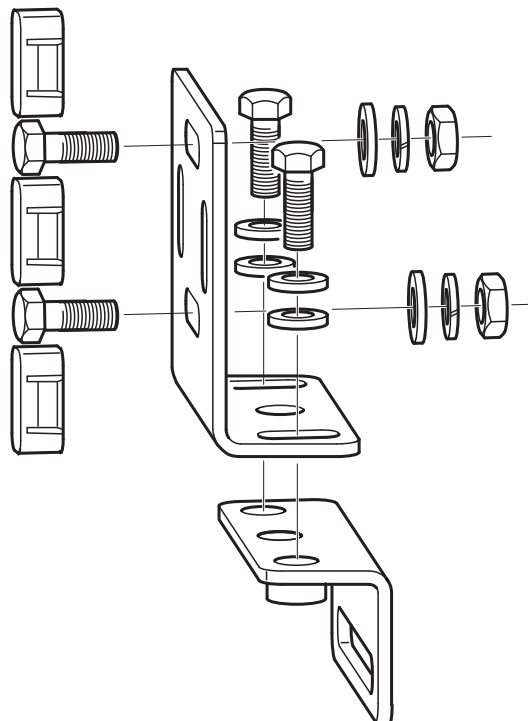

Montagehilfe Safety MS SLP

Haltewinkel für Lichtgitter

Abmessungen

Technische Daten

Umgebungsbedingungen

Lagertemperatur -40 ... 85 °C (-40 ... 185 °F)

Mechanische Daten

Veröffentlichungsdatum: 2020-03-23 Ausgabedatum: 2020-10-06 Dateiname: 406508_ger.pdf

Singapur: +65 6779 9091
fa-info@sg.pepperl-fuchs.com

PF PEPPERL+FUCHS

Technische Daten

| | |
|------------------------|--------------------------------|
| Material | Stahl, vernickelt |
| Befestigung | Befestigungsmaterial inklusive |
| Passende Serien | |
| Safety Serie | SLP |