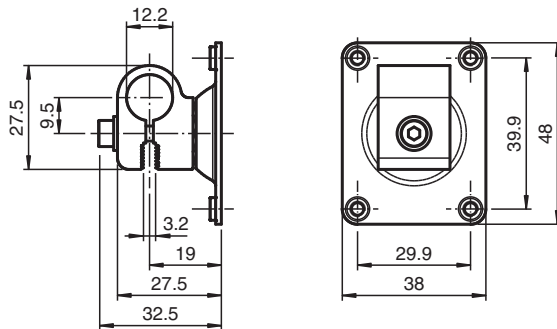

Montagehilfe OMH-R200-01

- Montagehilfe für Rundprofil oder Flachprofil
- Einfache und schnelle Montage

Montagehilfe für Rundprofil \varnothing 12 mm oder Flachprofil 1,5 mm ... 3 mm

Abmessungen

Technische Daten

Mechanische Daten	
Material	Aluminium Stahlblech, verzinkt
Verschraubung	Schrauben zum Zusammenbau enthalten
Masse	ca. 60 g
Hinweis	Auf allen Achsen stufenlos verstellbar
Passende Serien	
Serie	Serie R200