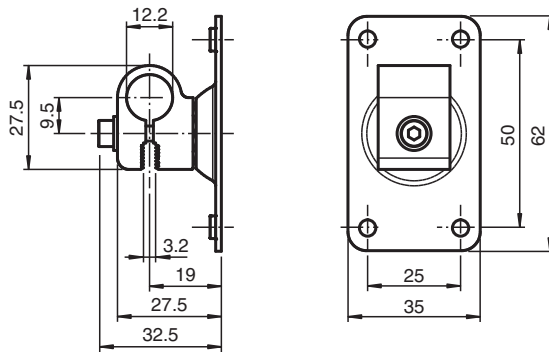

Montagehilfe OMH-RL31-08

- Montagehilfe für Rundprofil oder Flachprofil
- Einfache und schnelle Montage

Montagehilfe für Rundprofil \varnothing 12 mm oder Flachprofil 1,5 mm ... 3 mm

Abmessungen

Technische Daten

Mechanische Daten	
Material	Aluminium Stahlblech, verzinkt
Verschraubung	Schrauben zum Zusammenbau enthalten
Masse	ca. 60 g
Hinweis	Auf allen Achsen stufenlos verstellbar
Passende Serien	
Serie	Serie RL31 Serie R201